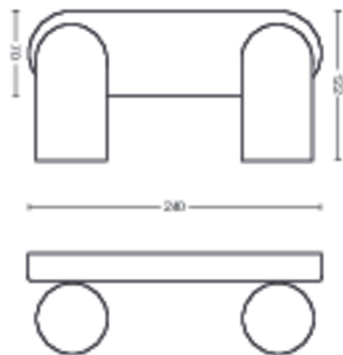

PHILIPS

Spot plafond/mur
Pongee 2 x

Spots plafond/mur

Sans ampoule

Noir

50582/30/PN