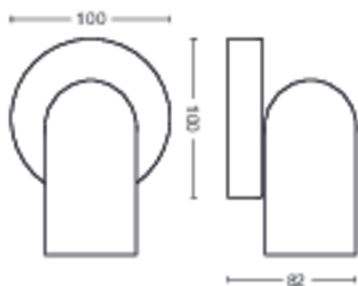

PHILIPS

Spot plafond/mur
Pongee

Spots plafond/mur

Sans ampoule

Noir

50581/30/PN