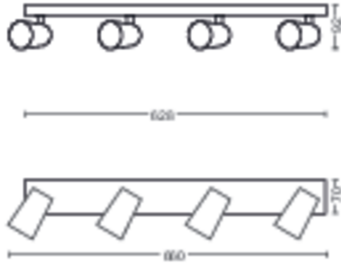

PHILIPS

Spot plafond/mur
Paisley 4 x

Spots plafond/mur

Sans ampoule

Blanc

50574/31/PN