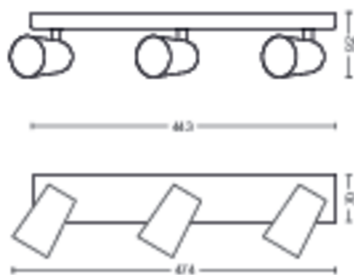

PHILIPS

Spot plafond/mur
Paisley 3 x

Spots plafond/mur

Sans ampoule

Blanc

50573/31/PN