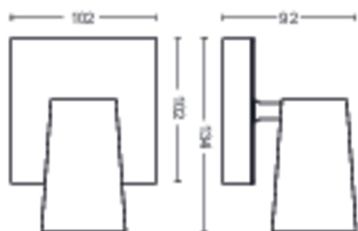

PHILIPS

Spot plafond/mur
Paisley

Spots plafond/mur

Sans ampoule

Aluminium

50571/48/PN