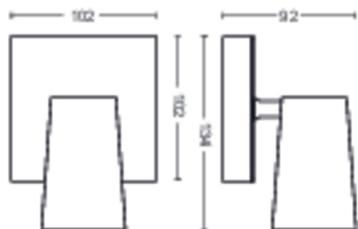

PHILIPS

Spot plafond/mur
Paisley

Spots plafond/mur

Sans ampoule

Blanc

50571/31/PN