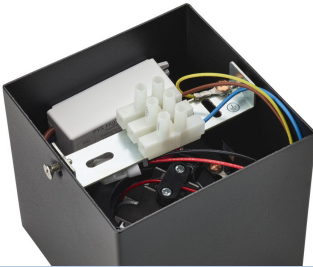

# PHILIPS

Spot plafond/mur  
Box

Spots plafond/mur

2200-2700K

Noir

Intensité réglable; WarmGlow

Matériau de haute qualité

50491/30/P0