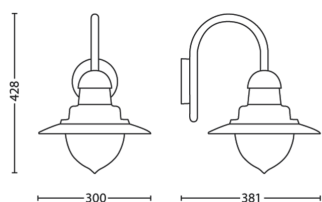

PHILIPS

Applique murale Raindrop
60 W E27 Sans ampoule

myGarden

Sans ampoule

Bronze

Résistant à l'eau

01652/06/PN