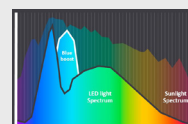

Morgon

Mitt på dagen

Dygnsrytm

En standardscen som imiterar ljusets dygnsrytm och går igång när systemet sätts på. Scenen är utvecklad för att skapa naturlig belysning och ändras automatiskt under dagen, för att återge rätt ljus vid rätt tidpunkt.

Blue boost

Den blå delen av ljusspektrumet dämpar vårt sömnhormon och ger viktigt melatoniskt stöd för en bra cykel mellan vaken tid och sömn. En bra sömn stödjer uppmärksamhet och prestation under dagen. Med scenen "Dygnsrytm" ger NatureConnect rätt mängd blått ljus vid rätt tid på dygnet, precis som naturligt ljus.