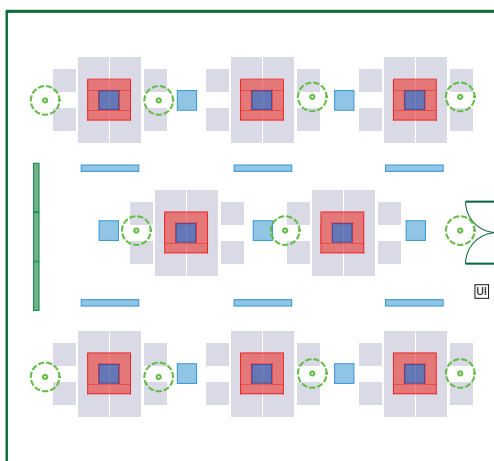

Applikationsexempel 5

Kontorslandskap med 1 belysningszon och kombination av NatureConnect och Philips TW-armaturer

- NatureConnect skylight
- PowerBalance gen2
  RC461B LED80S/TW9 DIA
  W60L60 VPC PIP
- TrueLine
  SM530C LED40S/TW9 DIA L1130 ALU
- Lightscape
- Infälld Sensor SNS210-IA
  + Xitanium SR Bridge fristående
- Trådlös Interact User
  Interface-strömbrytare

Konfiguration med en belysningszon

NatureConnect

	Antal	Beställnings- nummer
NatureConnect skylight LP911P NC2 SKYLIGHT A W120L120 WHT	8	910505103473
NatureConnect lightscape WH LP904P NC Lightscape White R9003	3	822274820227
Lightscape-styrssystem * LP904P NC Lightscape styrssystem	1	822274820229
NatureConnect kontrollenhet LP912P NC2 CONTENT GENERATOR	1	910505103474

Philips

	Antal	Beställnings- nummer
PowerBalance gen2 RC461B LED80S/TW9 DIA W60L60 VPC PIP	7	910505103383
TrueLine SM530C LED40S/TW9 DIA L1130 ALU	6	910505103275

Interact

	Antal	Beställnings- nummer
Interact-sensor SNS210-IA/w	11	929003410406
Infällt sensorfäste	11	913713620603
Xitanium SR Bridge fristående	10	929001546506
Trådlös Interact User Interface-strömbrytare	1	910505103545
Trådlös Gateway IA Pro L **	(1)	913701037703

* Ett Lightscape-styrssystem för varje belysningszon

** Lägg till vid anslutning till kontrollpanel