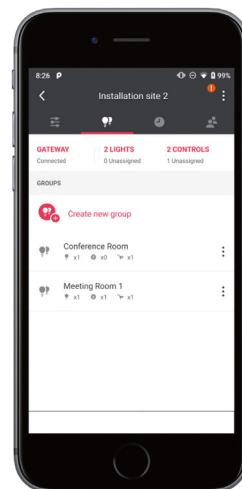

Hur man konfigurerar ett NatureConnect-system

Kontrollenhet

Kontrollenheten är din gateway till ljusupplevelsen som är NatureConnect. Den skickar signaler till de armaturer som ingår i samma belysningszon, för ett konsekvent.

Belysningszoner

En belysningszon är samlingen av alla armaturer som arbetar med samma beteende (scen), hanterade av upp till fem användargränssnitt kopplade till en eller flera av NatureConnects kontrollenheter. En belysningszon kan baseras på olika NatureConnect-armaturer, vilket möjliggör kombinationer av NatureConnects skylights med Island-armaturer och dagsljuspaneler.