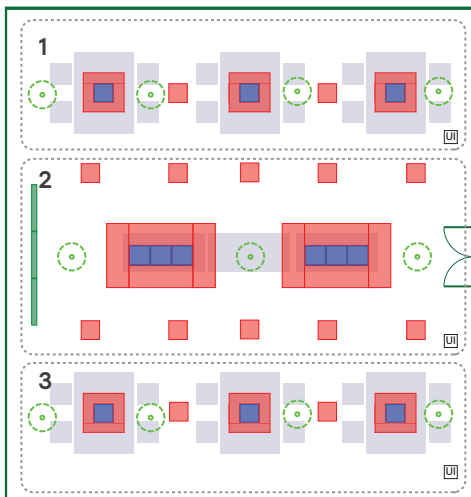

* Ett Lightscape-drivdon för varje belysningszon

** Lägs till vid anslutning till kontrollpanel

Applikationsexempel 4

Kontorslandskap med 3 belysningszoner

NatureConnect large
islandarmatur utanpåliggande