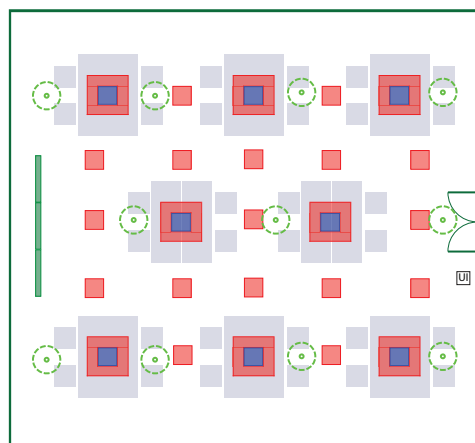

Applikationsexempel 3

Kontorslandskap med 1 belysningszon

NatureConnect skylight white

Daylight panel W60L60

Lightscape

Infälld Sensor SNS210-IA
+ Xitanium SR Bridge fristående

Trådlös Interact User
Interface-strömbrytare

Konfiguration med en belysningszon

NatureConnect

	Antal	Beställningsnummer
NatureConnect skylight white LP911P NC2 SKYLIGHT A W120L120 WHT	8	910505103473
Daylight panel W60L60 LP903P NC Daylight W60L60	17	910505103362
Daylight W60L60 drivdon LP903 NC Daylight W60L60 PSD-driver	17	910505103363
NatureConnect lightscape WH LP904P NC Lightscape White R9003	3	822274820227
Lightscape-drivdon * LP904P NC Lightscape drivdon	1	822274820229
NatureConnect kontrollenhet LP912P NC2 CONTENT GENERATOR	1	910505103474

Interact

	Antal	Beställningsnummer
Interact-sensor SNS210-IA/w	11	929003410406
Infällt sensorfäste	11	913713620603
Xitanium SR Bridge fristående	10	929001546506
Trådlös Interact User Interface-strömbrytare	1	910505103545
Trådlös Gateway IA Pro L **	(1)	913701037703

* Ett Lightscape-drivdon för varje belysningszon

** Lägs till vid anslutning till kontrollpanel