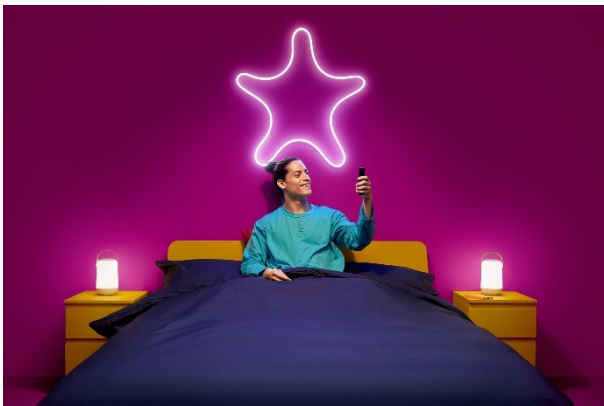

Persbericht

15 juni, 2023

Signify breidt het WiZ smart lighting portfolio verder uit met een reeks decoratieve producten voor binnen en buiten.

- Maak kennis met de eerste WiZ full-color dimbare LED-filamentlampen met de vintage look van een gloeilamp
- Geef je verlichting zelf vorm met de buigbare WiZ Neon flex lichtstrip, waarmee je prachtige vormen kan creëren die passen bij je persoonlijkheid en je interieur
- Breid je tuinverlichting verder uit met de eerste WiZ tuinpaal: de ELPAS Bollard.

Eindhoven, Nederland – [Signify](#) (Euronext: LIGHT), de wereldleider in verlichting, kondigt een reeks nieuwe decoratieve slimme verlichtingsproducten aan waarmee het huidige WiZ smart lighting assortiment verder wordt uitgebreid. De nieuwe soorten slimme lampen - bestaande uit plafondarmaturen, lichtstrips, filamentlampen en buitenverlichting – brengen zowel levendige kleuren als de perfecte tinten wit licht, zodat je de sfeer van het licht op elk moment kunt afstemmen. De nieuwe producten zijn verkrijgbaar vanaf 23 juni 2023.

Geef je verlichting zelf vorm

Haal de creatieve kant in jezelf naar boven met de **Neon flex strip** waarmee je een prachtig lichtdecor kan ontwerpen als een echte blikvanger in je interieur. De lichtstrip is 3 meter lang, eenvoudig te buigen in een vorm naar keuze en gemakkelijk te installeren aan de muur. Je kan kiezen uit 1 van de 16 miljoen kleuren of lichtscènes, waarbij de kleur continu verandert over je hele strip! Dit product brengt meer persoonlijkheid in je interieur en is de perfecte sfeermaker voor elke gelegenheid.