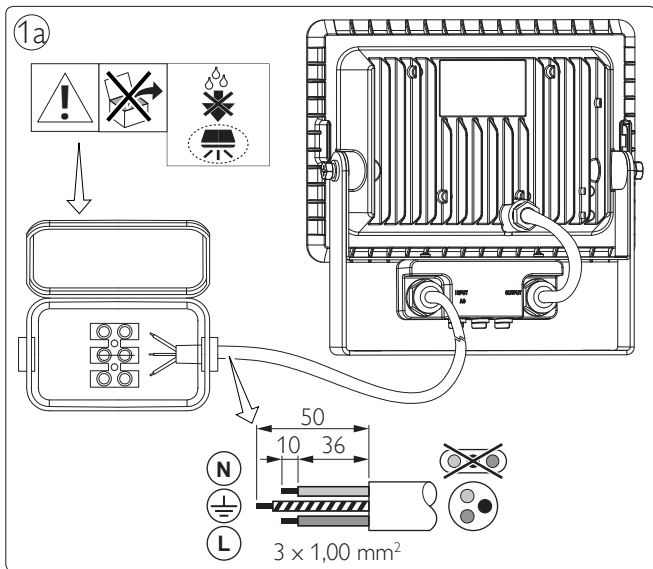

Pila Světlo met

BVP007

Montážní návod

Non-Sensor mode

Sensor mode

Signify  
I.B.R.S. / C.C.R.I. Numéro 10461  
5600 VB Eindhoven, the Netherlands

©ignify  
© 2019 Signify Holding  
All rights reserved

Last update: 16/12/19