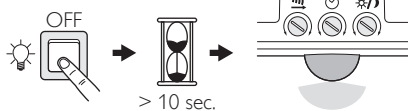

Pila Světlo met

BVP007

Montážní návod

Non-Sensor mode

Sensor mode

Signify  
I.B.R.S. / C.C.R.I. Numéro 10461  
5600 VB Eindhoven, the Netherlands

©ignify  
© 2019 Signify Holding  
All rights reserved

Last update: 16/12/19