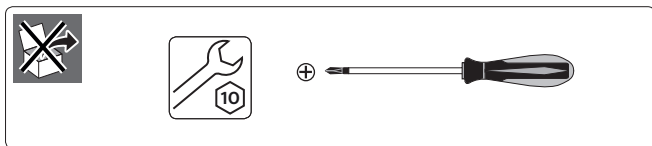

Pila Světlo met

BVP007

Montážní návod

Non-Sensor mode

Sensor mode

Signify  
I.B.R.S. / C.C.R.I. Numéro 10461  
5600 VB Eindhoven, the Netherlands

©ignify  
© 2019 Signify Holding  
All rights reserved

Last update: 16/12/19