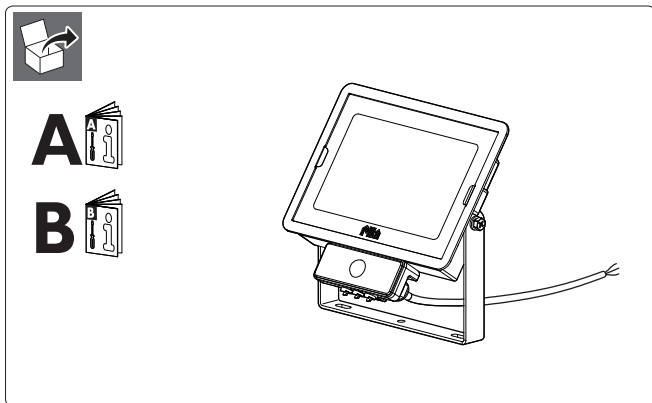

Pila Světlo met

BVP007

Montážní návod

Non-Sensor mode

Sensor mode

Signify  
I.B.R.S. / C.C.R.I. Numéro 10461  
5600 VB Eindhoven, the Netherlands

©ignify  
© 2019 Signify Holding  
All rights reserved

Last update: 16/12/19