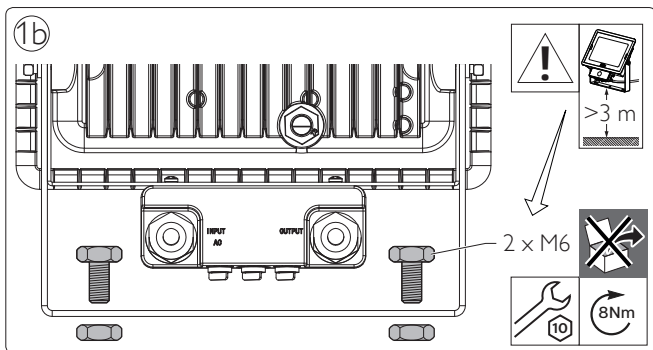

Pila Světlo met

BVP007

Montážní návod

Non-Sensor mode

Sensor mode

Signify  
I.B.R.S. / C.C.R.I. Numéro 10461  
5600 VB Eindhoven, the Netherlands

©ignify  
© 2019 Signify Holding  
All rights reserved

Last update: 16/12/19