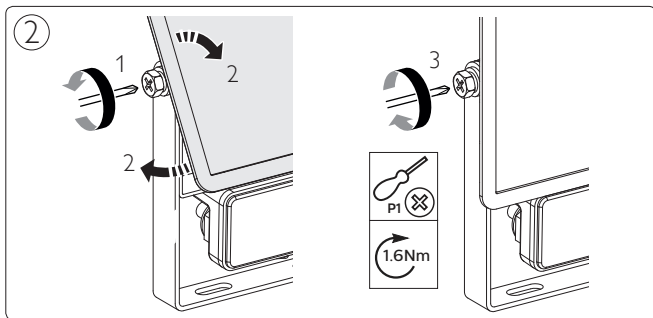

Pila Světlo met

BVP007

Montážní návod

Non-Sensor mode

Sensor mode

Signify  
I.B.R.S. / C.C.R.I. Numéro 10461  
5600 VB Eindhoven, the Netherlands

©ignify  
© 2019 Signify Holding  
All rights reserved

Last update: 16/12/19