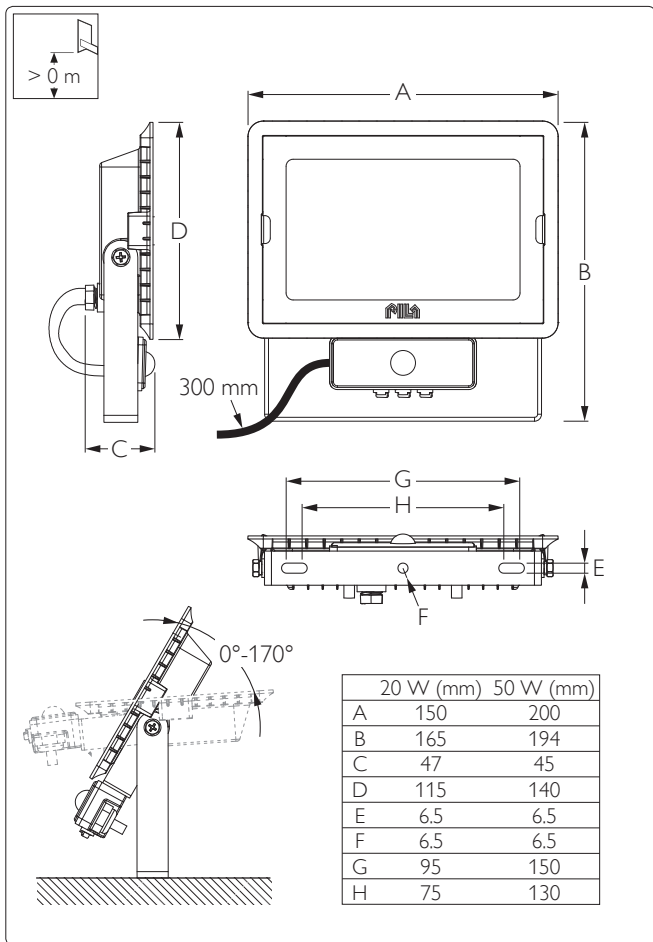

Pila Světlo met

BVP007

Montážní návod

Non-Sensor mode

Sensor mode

Signify  
I.B.R.S. / C.C.R.I. Numéro 10461  
5600 VB Eindhoven, the Netherlands

©ignify  
© 2019 Signify Holding  
All rights reserved

Last update: 16/12/19