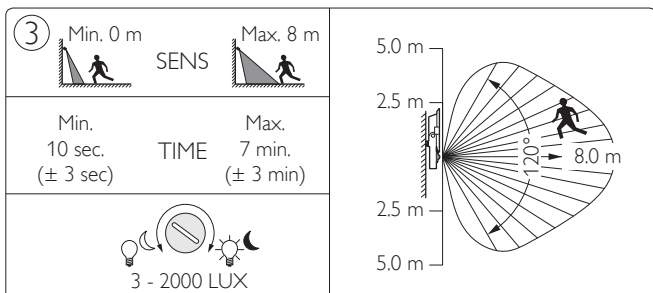

Pila Světlo met

BVP007

Montážní návod

Non-Sensor mode

Sensor mode

Signify  
I.B.R.S. / C.C.R.I. Numéro 10461  
5600 VB Eindhoven, the Netherlands

©ignify  
© 2019 Signify Holding  
All rights reserved

Last update: 16/12/19