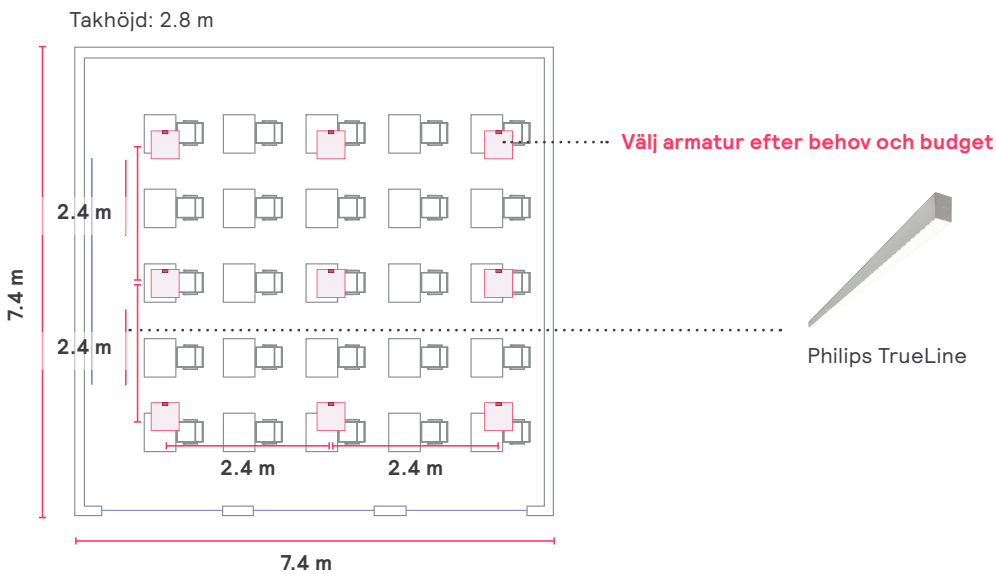

Installationsguide

Klassrumskarta med typisk armaturplacering och integrerade sensorer¹

interact
ready.

belysning från

PHILIPS

Alt. 1: Lättinstallerad lösning med god effektivitet

Budget: ☒ ☐ ☐ ☐

Produkt	Antal	Produktkod
Philips CoreLine panel RC132V G5 43S/840 SIA W60L60 OC IA4	9	910505102377
Philips TrueLine SP530P LED40S/940 SRD A U4 L1170ALU	2	finns på begäran (via ETO)

Tillval

Philips Switch Dim 4B (UID8480/10)	2	913701055803

Alt. 2: Hög kvalitet och hållbarhet²

Budget: ☒ ☒ ☐ ☐

Produkt	Antal	Produktkod
Philips SlimBlend panel RC330V 42S/940 SIA W60L60 IA5 OC	9	910505102432
Philips TrueLine SP530P LED40S/940 SRD A U4 L1170ALU	2	finns på begäran (via ETO)

Tillval

Philips Switch Dim 4B (UID8480/10)	2	913701055803

Alt. 3: Superhög effektivitet och flexibilitet

Budget: ☒ ☒ ☒ ☐

Produkt	Antal	Produktkod
Philips TrueLine SP530P LED40S/940 SRD U4 L1170ALU	9	910505103237
Philips TrueLine SP530P LED40S/940 SRD A U4 L1170ALU	2	finns på begäran (via ETO)

Tillval

Philips Switch Dim 4B (UID8480/10)	2	913701055803

Alt. 4: Tunable White – belysning för ökat välbefinnande

Budget: ☒ ☒ ☒ ☒

Produkt	Antal	Produktkod
Philips PowerBalance Tunable White RC461B LED80S/TW9 SIA W60L60 VPC U4 PIP	9	910505103383
Philips TrueLine SP530P LED40S/940 SRD A U4 L1170ALU	2	finns på begäran (via ETO)