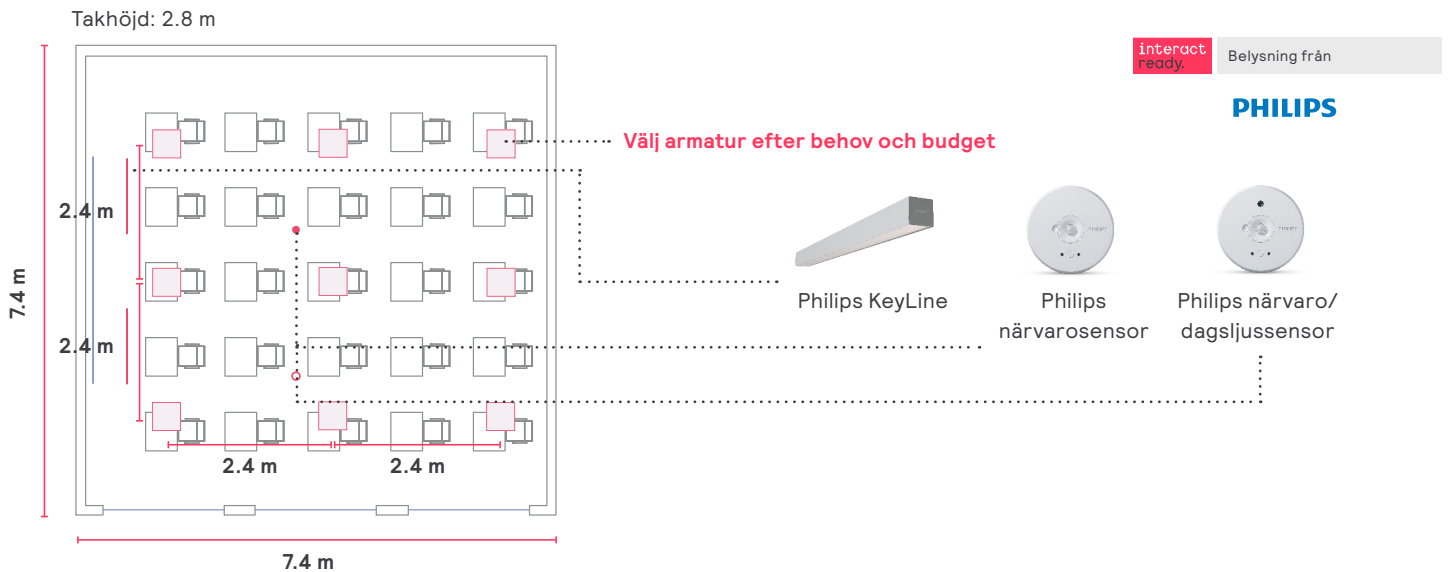

Installationsguide

Klassrumskarta med typisk armaturplacering och fristående sensorer.¹

Alt. 1: Lättinstallerad lösning med god effektivitet

Budget: ☒ ☐ ☐

Produkt	Antal	Produktkod
Philips CoreLine panel RC132V G5 36S/840 WIA W60L60 OC	9	911401858084
Philips KeyLine SM350C 40S/840 WIA A PCS L1200 WH	2	finns på begäran (via ETO)
Philips OCC 0100A/02 BP Sensor WH	1	913701067003
Philips OCC 0101A/02 DL BP Sensor WH	1	913701067103
Tillval		
Philips Switch Dim 4B (UID8480/10)	1	913701055803