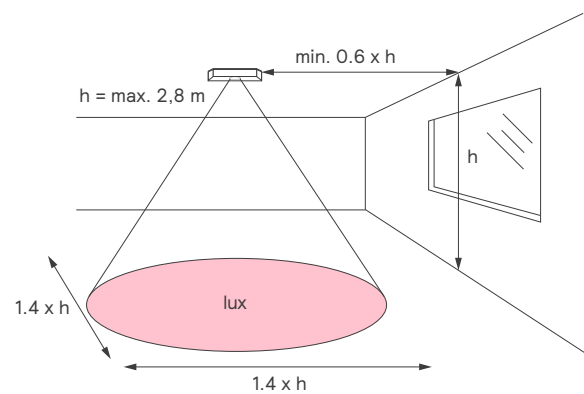

Integrerad multisensor