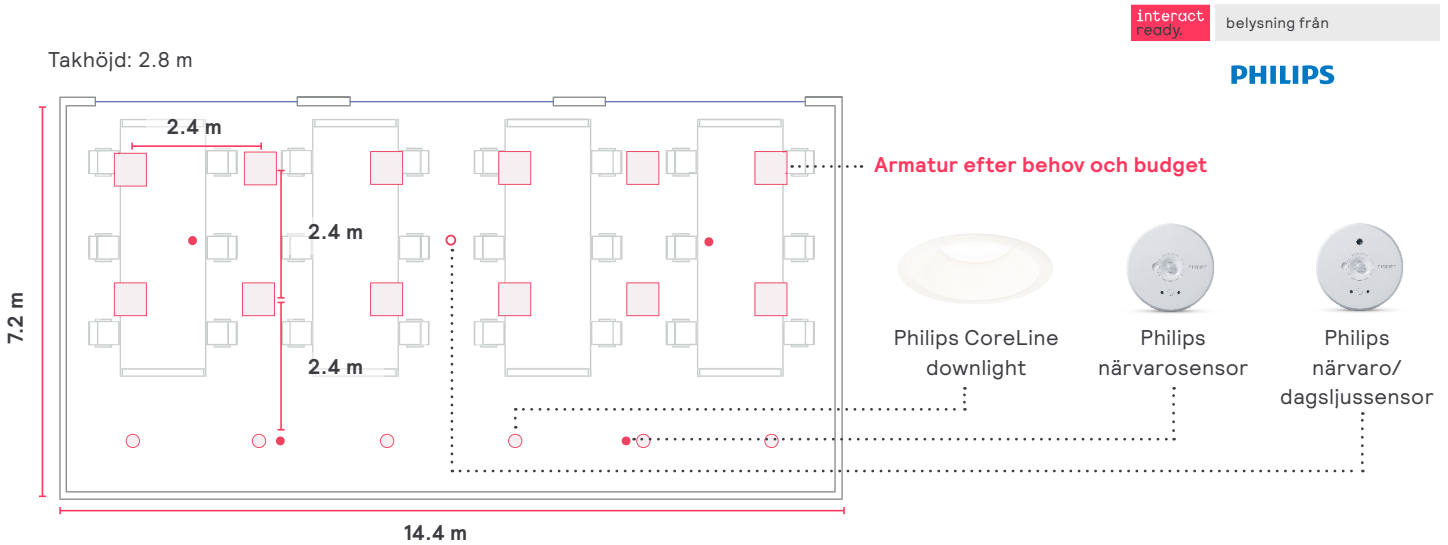

Installationsguide

Öppen planlösning med typisk armaturplacering och externa sensorer¹

Alt. 1: Lättinstallerad lösning med god effektivitet

Budget: ☒ ☐ ☐

Produkt	Antal	Produktkod
Philips CoreLine panel RC132V G5 36S/840 WIA W60L60 OC	12	911401858084
Philips CoreLine downlight DN140B LED20S/830 WIA-E C	6	910505101317
Philips OCC 0100A/02 BP Sensor WH	4	913701067003
Philips OCC 0101A/02 DL BP Sensor WH	1	913701067103

Tillval

Philips Switch Dim 4B (UID8480/10)	2	913701055803