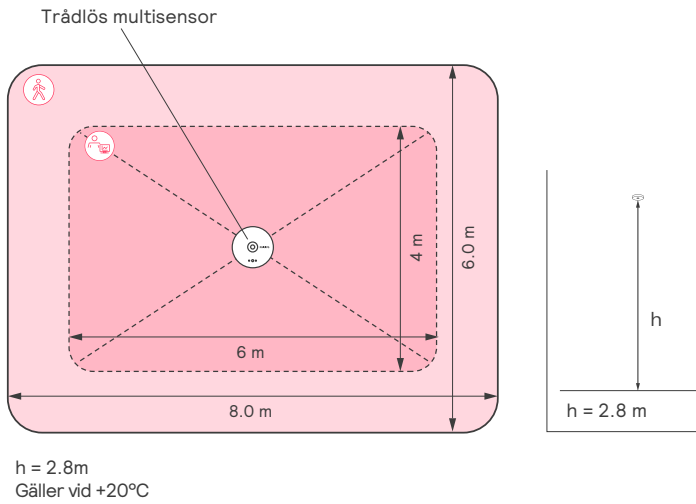

Installationsguide för sensor

Ditt smarta belysningsystem kan förbättras ytterligare med hjälp av multisensorer. Sensorerna tänds, släcker eller dimrar belysning automatiskt baserat på både närvarodetektering och dagsljusvariation.

Rörelsedetektion

Fristående trådlös multisensor