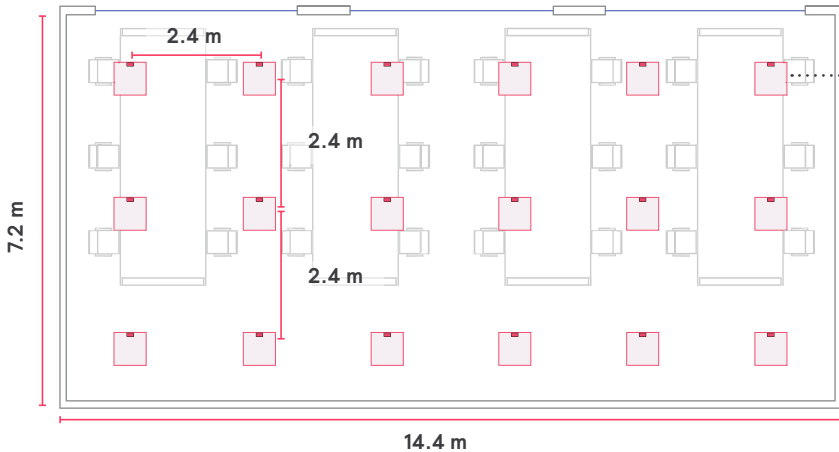

## Öppen planlösning med typisk armaturplacering och integrerade sensorer<sup>1</sup>

interact  
ready.

belysning från

**PHILIPS**

Takhöjd: 2.8 m

Armaturlösning efter behov och budget