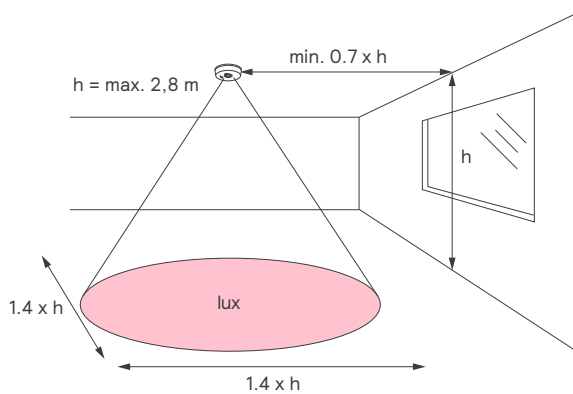

Dagsljusdetektion

Fristående trådlös multisensor