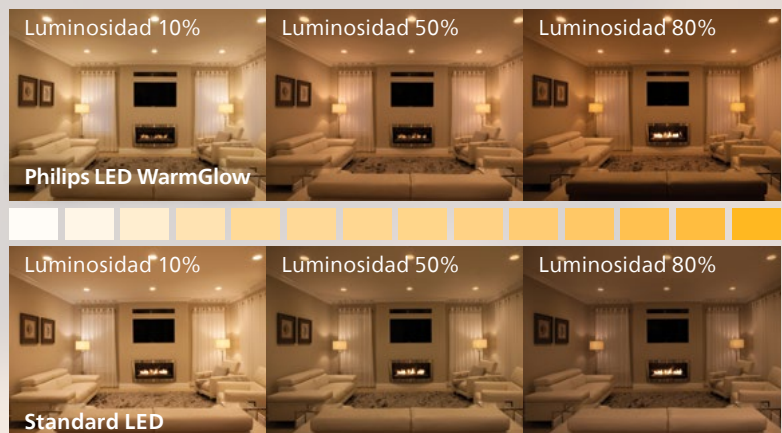

Para más información
escanea el GPC QR.

Para aprovechar esta tecnología es necesario utilizar un regulador de intensidad. Consulta el regulador compatible en nuestro sitio web oficial <https://www.lighting.philips.es/consumer>