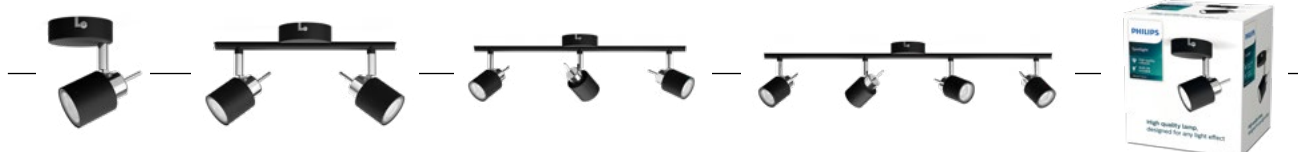

Meranti foco negro

IP

IP 20

-

Integrada

No

Tipo de lámp.

GU10

PEDIDO MÍN.

1

EAN	GPC	Descripción	Color	Potencia (W)	Temperatura de color (K)	Lumen (lm)	Largo. X Alt. X Prof. (cm)	Ref.Datos en App.
8719514465374	46537400	Meranti foco individual en metal negro	Negro	-	-	-	8 x 15,5 x 8	194
8719514465398	46539800	Meranti foco 2 luces en metal negro	Negro	-	-	-	27,4 x 15,5 x 8	195
8719514465411	46541100	Meranti foco 3 luces en metal negro	Negro	-	-	-	47,4 x 15,5 x 8	196
8719514465435	46543500	Meranti foco 4 luces en metal negro	Negro	-	-	-	67,4 x 15,5 x 8	197