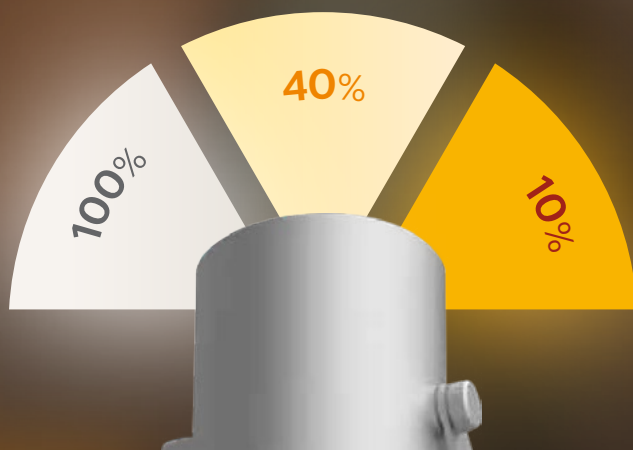

Una bombilla. Tu interruptor Tres ajustes de luz

Philips creó la tecnología **LED SceneSwitch** para conseguir el ambiente que deseas **en cada habitación** y adaptarla a las diferentes actividades diarias.

Cambiar el escenario de iluminación es rápido y fácil, todo lo que necesitas es tu interruptor. Las lámparas SceneSwitch pueden variar la temperatura del color o la intensidad de la luz (Regulable por pasos), o ambas, utilizando configuraciones preestablecidas especialmente diseñadas.

Puedes cambiar de una luz brillante a una luz acogedora y suave con 2 simples clics.

No necesitas un regulador de intensidad ni ninguna instalación adicional. **Solo el interruptor que ya tienes en casa.**