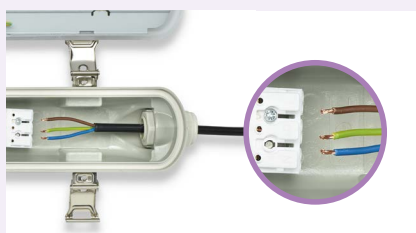

Binnen enkele minuten is jouw parkeergarage klaar voor gebruik

1. Installeer de armatuur zoals je normaal zou doen - het is snel en eenvoudig dankzij de gereedschapsloze insteekconnectoren.

2. Installeer de sensoren op de gewenste locaties.
Tip: Plaats de sensoren boven de rijbanen en circulatiezones. Denk ook aan in- en uitgangen zodat mensen niet in donkere zones hoeven te lopen.