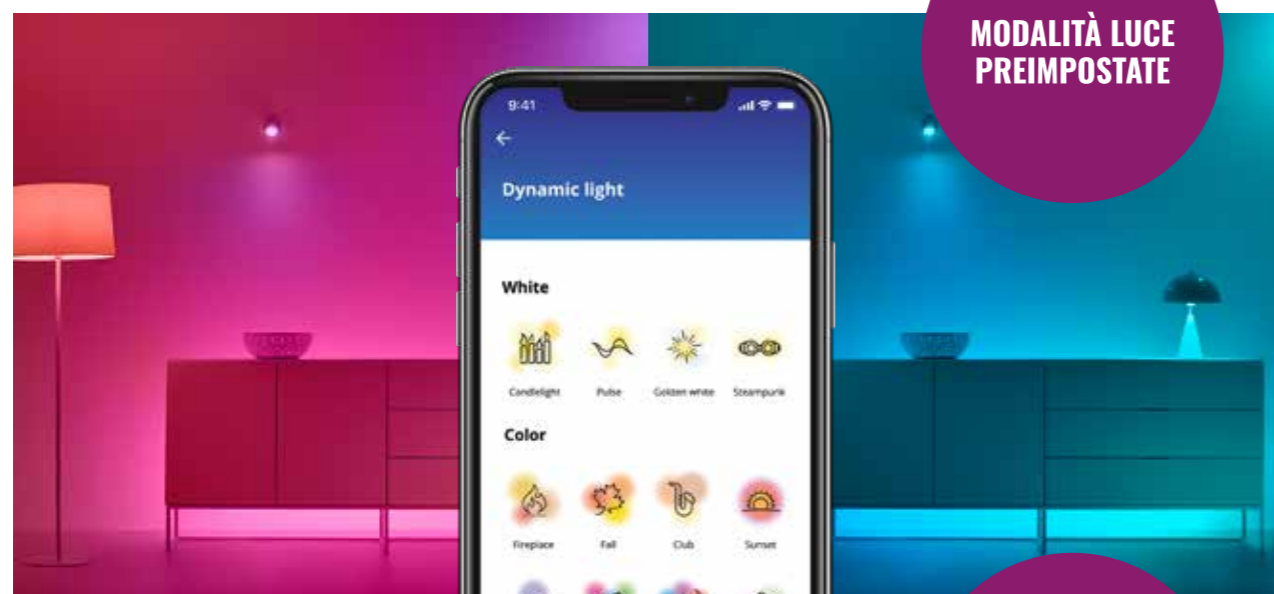

CREA L'AMBIENTE PERFETTO

TROVA LA TUA LUCE

Scopri le straordinarie scene di illuminazione preimpostate oppure scegli tra milioni di colori.

Con WiZ è sempre facile trovare la luce giusta.

MODALITÀ LUCE PREIMPOSTATE