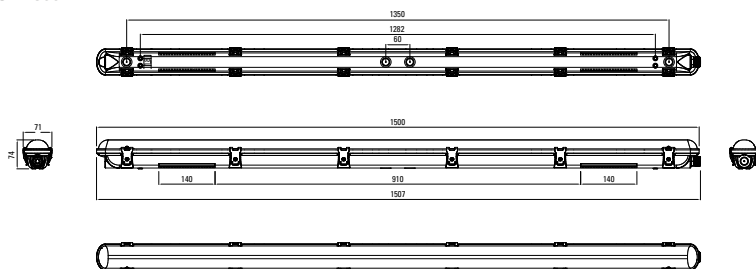

STAGNA 1500mm con cablaggio passante

MAZDA+ WT009C LED56S/840 PSU L1500 TW1