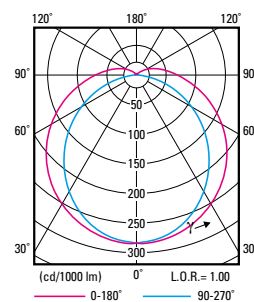

STAGNA 1500mm con cablaggio passante

MAZDA+ WT009C LED56S/840 PSU L1500 TW1