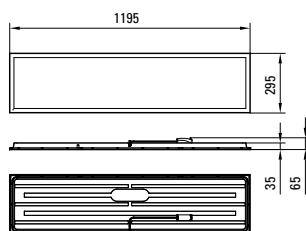

Prodotto

Disegni dimensionali

Fotometrie

PANEL UGR19 1200X300

MAZDA+ RC009B 34S/840 PSU W30L120 OC