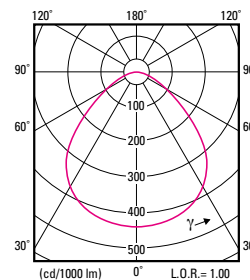

Prodotto

Disegni dimensionali

Fotometrie

PANEL UGR19 1200X300

MAZDA+ RC009B 34S/840 PSU W30L120 OC