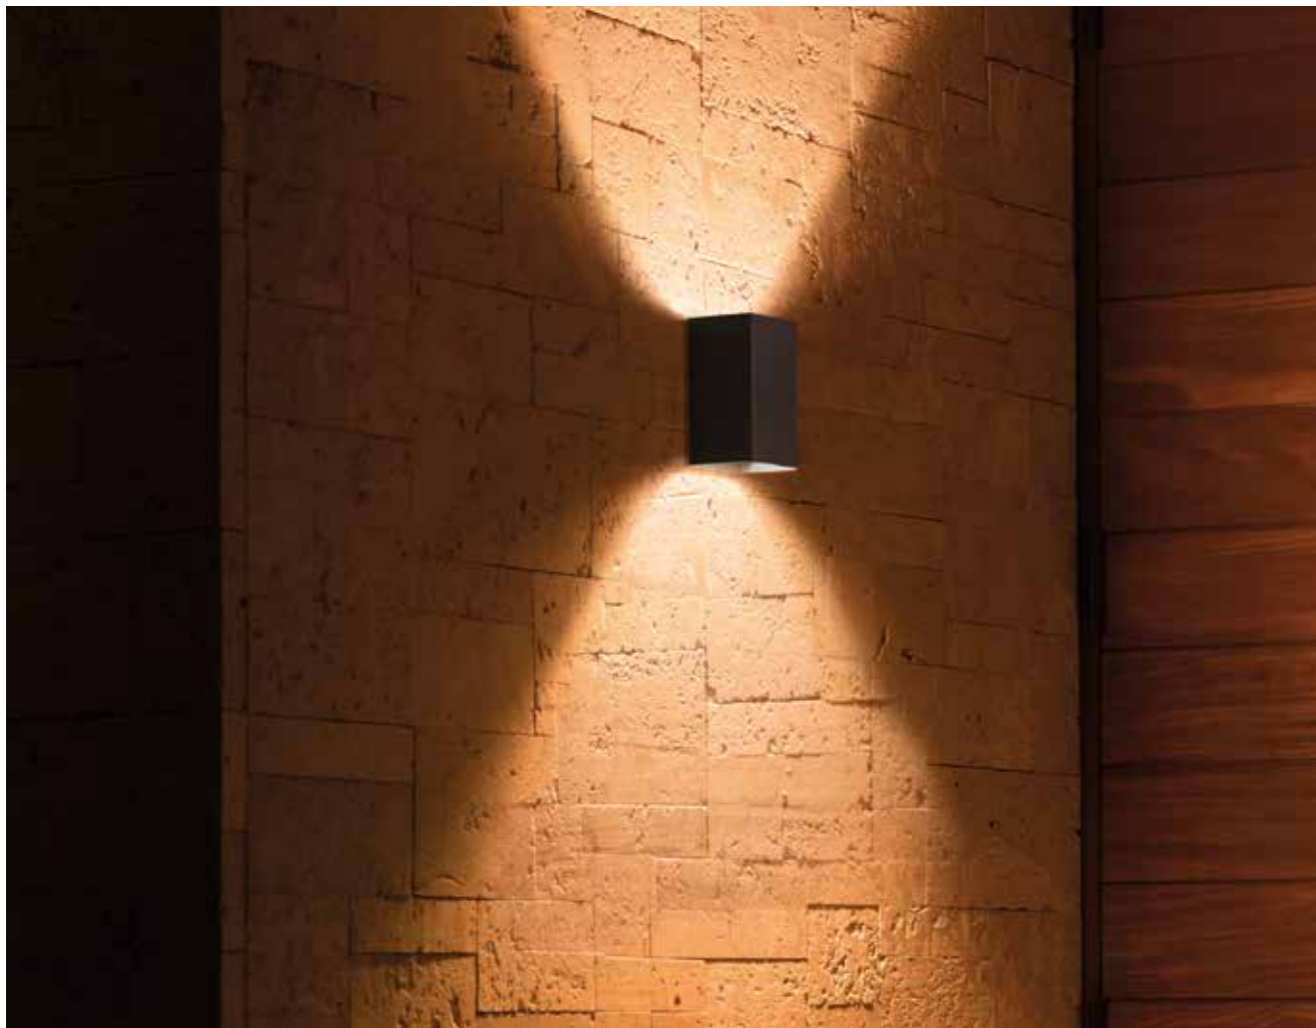

Hue Resonate

Hue White and color ambiance // acciaio inossidabile (Resonate inox), metallo (Resonate nero) // sorgente luminosa inclusa // bianco dinamico //

Tipo	Potenza (W)	Temperatura di colore (K)	Lumen (lm)	↔ (mm)	↑ (mm)	↙ (mm)	EAN	Local Code	Prezzo consigliato (incl. IVA) €
Hue Resonate Lampada a parete up/down inox	15.8	2000-6500K + Color	1200	120	180	93	8718696174395	1746447P7	159.90
Hue Resonate Lampada a parete up/down nera	15.8	2000-6500K + Color	1200	120	180	93	8718696174388	1746430P7	149.90