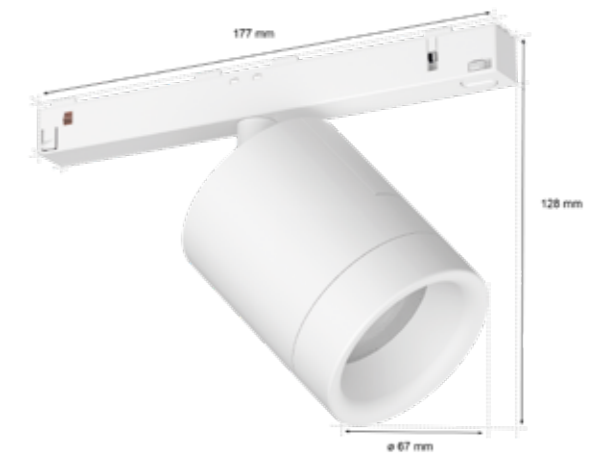

Hue Perifo Cilindro Faretto bianco