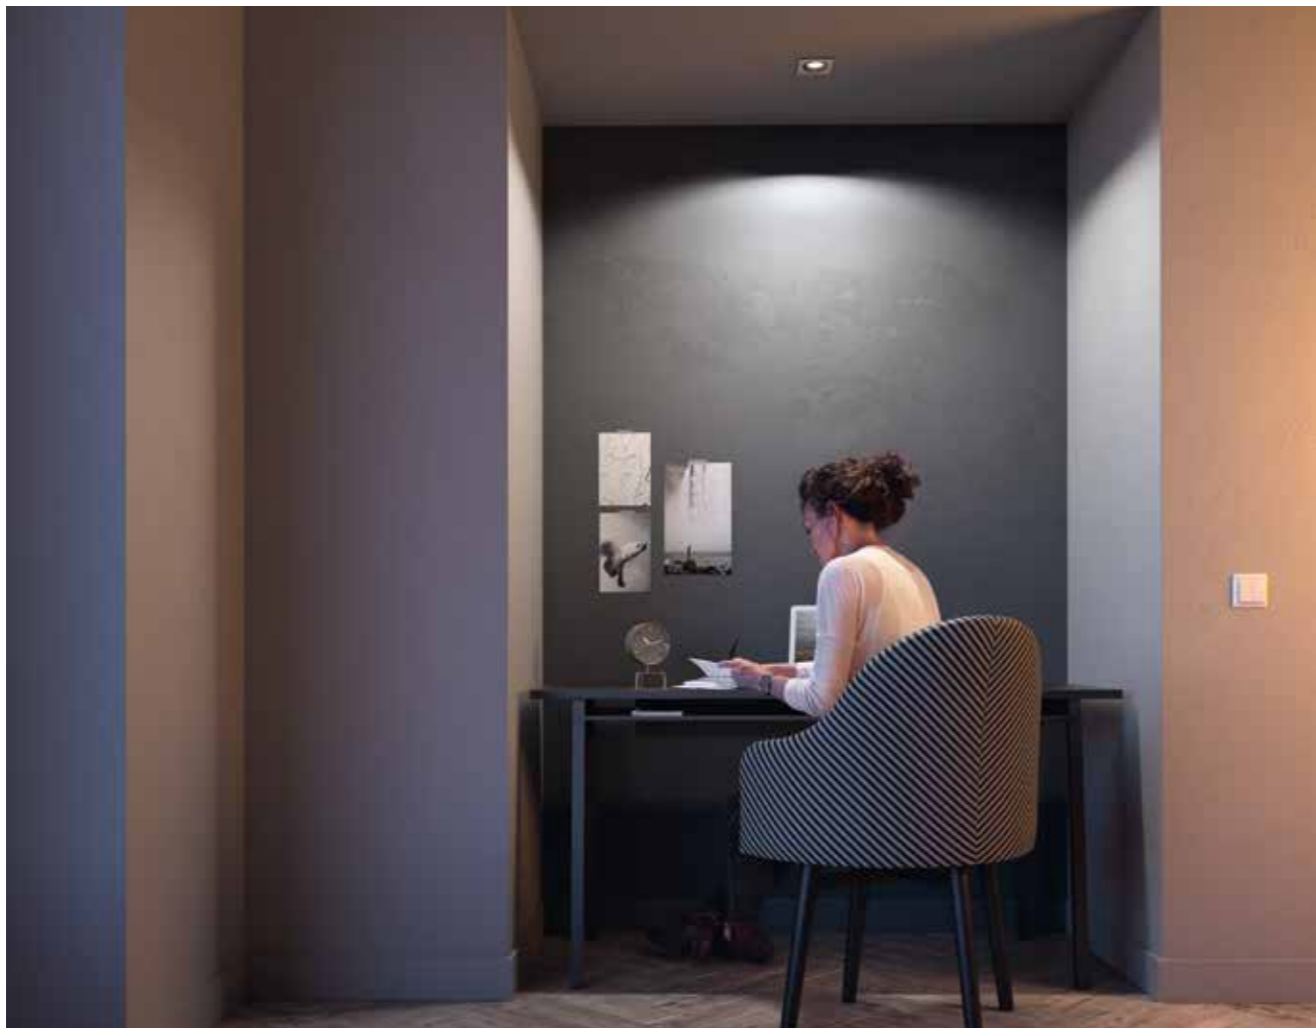

Hue Buckram bianco 2L

Hue Buckram bianco 3L

Hue Buckram bianco 4L

Hue Milliskin Incasso

Hue White ambiance // materiale sintetico // 5W GU10, sorgente luminosa inclusa // dimmer switch non incluso

Tipo	Potenza (W)	Temperatura di colore (K)	Lumen (lm)	↔ (mm)	↑ (mm)	↙ (mm)	EAN	Local Code	Prezzo consigliato (incl. IVA) €
Hue Milliskin incasso rotondo alluminio	5	2200-6500K	1x350	90	100	90	8719514338548	33854800	44.90
Hue Milliskin incasso rotondo bianco	5	2200-6500K	1x350	90	100	90	8719514338562	33856200	44.90
Hue Milliskin incasso rotondo alluminio Confezione da 3	5	2200-6500K	3x350	90	100	90	8719514342828	34282800	109.90
Hue Milliskin incasso rotondo bianco Confezione da 3	5	2200-6500K	3x350	90	100	90	8719514342842	34284200	109.90
Hue Milliskin incasso quadrato alluminio	5	2200-6500K	1x350	90	100	90	8719514338586	33858600	44.90
Hue Milliskin incasso quadrato bianco	5	2200-6500K	1x350	90	100	90	8719514338609	33860900	44.90