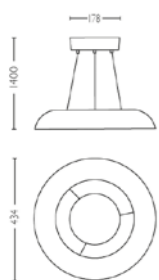

Hue Amaze Sospensione

Hue White ambiance // metallo/plastica // sorgente luminosa inclusa // dimmer switch incluso

Tipo	Potenza (W)	Temperatura di colore (K)	Lumen (lm)	↔ (mm)	↑ (mm)	↙ (mm)	EAN	Local Code	Prezzo consigliato (incl. IVA) €
Hue Amaze sospensione bianca	25	2200-6500K	2900	434	1500	434	8719514341098	34109800	249.90
Hue Amaze sospensione nera	25	2200-6500K	2900	434	1500	434	8719514341074	34107400	249.90