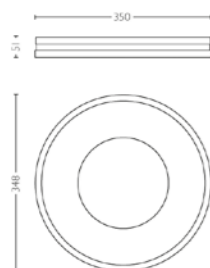

Hue Being
Sospensione nera

Hue Being Plafoniera

Hue White ambiance // metallo e plastica // sorgente luminosa inclusa // dimmer switch incluso

Tipo	Potenza (W)	Temperatura di colore (K)	Lumen (lm)	↔ (mm)	↑ (mm)	↙ (mm)	EAN	Local Code	Prezzo consigliato (incl. IVA) €
Hue Being plafoniera bianca	22.5	2200-6500K	2300	348	51	348	8719514341159	34115900	179.90
Hue Being plafoniera alluminio	22.5	2200-6500K	2300	348	51	348	8719514341111	34111100	179.90
Hue Being plafoniera nera	22.5	2200-6500K	2300	348	51	348	8719514341135	34113500	179.90