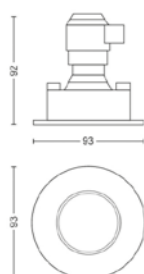

Tipo	Potenza (W)	Temperatura di colore (K)	Lumen (lm)	↔ (mm)	↑ (mm)	↙ (mm)	EAN	Local Code	Prezzo consigliato (incl. IVA) €
Hue Adore faretto bianco 1L	1×5	2200-6500K	1×350	71	136	121	8719514340855	34085500	89.90
Hue Adore faretto bianco 2L	2×5	2200-6500K	2×350	366	90	121	8719514340879	34087900	139.90
Hue Adore faretto tondo bianco 3L	3×5	2200-6500K	3×350	275	121	252	8719514340916	34091600	199.90
Hue Adore faretto bianco 3L	3×5	2200-6500K	3×350	626	91	122	8719514340893	34089300	199.90
Hue Adore incasso bianco	1×5	2200-6500K	1×350	93	70	93	8719514340794	34079400	54.90
Hue Adore incasso cromato Starter Pack	3×5	2200-6500K	3×350	93	70	93	8719514340817	34081700	179.90

Hue Adore Faretto bianco 1L