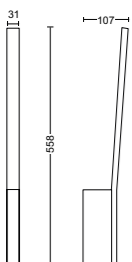

Hue Liane Lampada da parete

Hue White and color ambience // metallo, plastica // sorgente luminosa inclusa // bianco dinamico //

- ⚡
  Da 100V a 240V
- 📶
  Classe energetica
  G
- 🕒
  25.000
  ore
- IP
  IP20
- 📶
  Bluetooth
- 🚫

Tipo	Potenza (W)	Temperatura di colore (K)	Lumen (lm)	↔ (mm)	↑ (mm)	↙ (mm)	EAN	Local Code	Prezzo consigliato (incl. IVA) €
Hue Liane lampada da parete bianca	12	2000-6500K + Color	850	31	558	107	8719514343443	34344300	189.90
Hue Liane lampada da parete nera	12	2000-6500K + Color	850	31	558	107	8719514343429	34342900	189.90