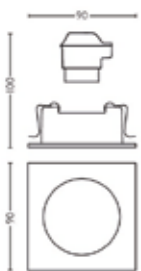

Hue Centura Incasso

Hue White and color ambiance // materiale sintetico // 5.7W GU10, sorgente luminosa inclusa // bianco dinamico //

Tipo	Potenza (W)	Temperatura di colore (K)	Lumen (lm)	↔ (mm)	↑ (mm)	↙ (mm)	EAN	Local Code	Prezzo consigliato (incl. IVA) €
Hue Centura incasso rotondo bianco	5.7	2000-6500K + Color	350	90	90	90	8719514338647	33864700	69.90
Hue Centura incasso rotondo alluminio	5.7	2000-6500K + Color	350	90	90	90	8719514338623	33862300	69.90
Hue Centura incasso rotondo nero	5.7	2000-6500K + Color	350	90	90	90	8719514342927	34292700	69.90
Hue Centura incasso rotondo bianco Confezione da 3	5.7	2000-6500K + Color	350	90	90	90	8719514342880	34288000	189.90
Hue Centura incasso rotondo alluminio Confezione da 3	5.7	2000-6500K + Color	350	90	90	90	8719514342866	34286600	189.90
Hue Centura incasso rotondo nero Confezione da 3	5.7	2000-6500K + Color	350	90	90	90	8719514342903	34290300	189.90
Hue Centura incasso quadrato bianco	5.7	2000-6500K + Color	350	90	90	90	8719514338920	33892000	69.90
Hue Centura incasso quadrato alluminio	5.7	2000-6500K + Color	350	90	90	90	8719514338807	33880700	69.90

Hue Centura da incasso rotondo bianco