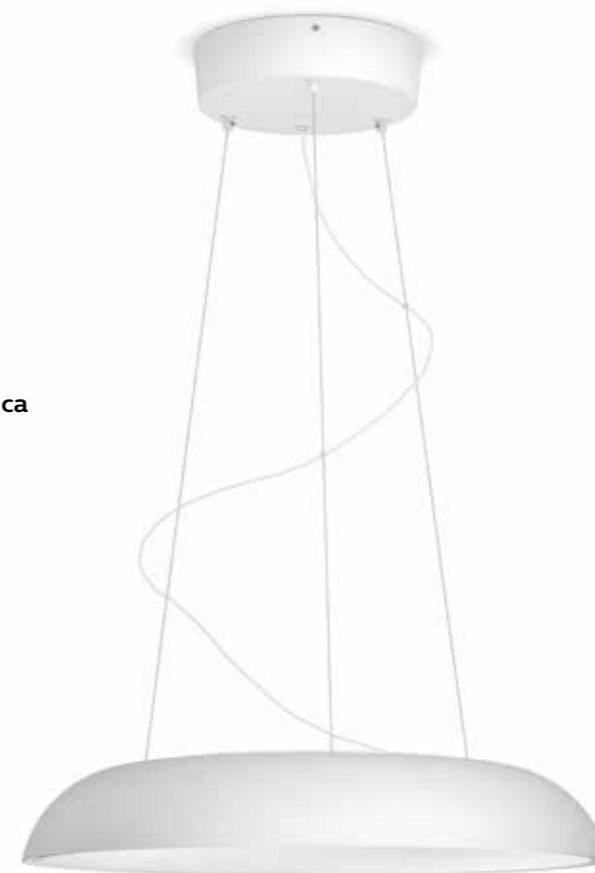

Hue Amaze Sospensione

Hue White ambiance // metallo/plastica // sorgente luminosa inclusa // dimmer switch incluso

Tipo	Potenza (W)	Temperatura di colore (K)	Lumen (lm)	↔ (mm)	↑ (mm)	↙ (mm)	EAN	Local Code	Prezzo consigliato (incl. IVA) €
Hue Amaze sospensione bianca	25	2200-6500K	2900	434	1500	434	8719514341098	34109800	249.90
Hue Amaze sospensione nera	25	2200-6500K	2900	434	1500	434	8719514341074	34107400	249.90

Hue Amaze Sospensione bianca