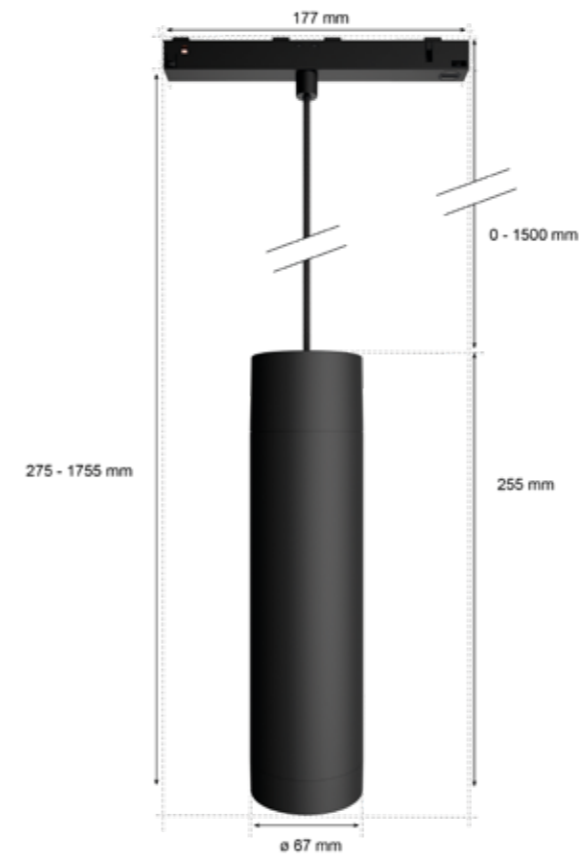

Hue Perifo parete set con 3 cilindri faretto nero

Hue Perifo Cilindro Sospensione nero