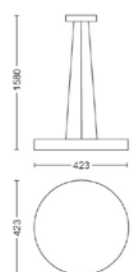

Hue Being
Sospensione bianca

Hue Being
Sospensione alluminio

Hue Being Sospensione

Hue White ambiance // metallo e plastica // sorgente luminosa inclusa // dimmer switch incluso

Tipo	Potenza (W)	Temperatura di colore (K)	Lumen (lm)	↔ (mm)	↑ (mm)	↙ (mm)	EAN	Local Code	Prezzo consigliato (incl. IVA) €
Hue Being sospensione bianca	25	2200-6500K	2900	482	1580	482	8718696175293	4098431P6	289.90
Hue Being sospensione alluminio	25	2200-6500K	2900	482	1580	482	8718696175279	4098448P6	289.90
Hue Being sospensione nera	25	2200-6500K	2900	482	1580	482	8718696175286	4098430P6	289.90