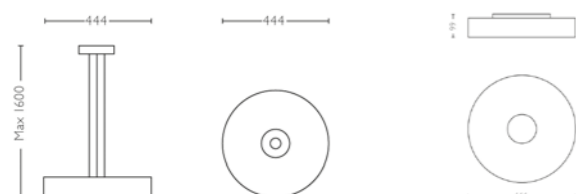

Hue Fair Sospensione bianca

Hue Fair Sospensione nera

Hue Fair Sospensione e Plafoniera

Hue White ambiance // metallo // sorgente luminosa inclusa // dimmer switch incluso

220 - 240V
50 - 60Hz

Classe energetica
F

25.000
ore

IP
IP20

Tipo	Potenza (W)	Temperatura di colore (K)	Lumen (lm)	↔ (mm)	↑ (mm)	↙ (mm)	EAN	Local Code	Prezzo consigliato (incl. IVA) €
Hue Fair sospensione bianca	25	2200-6500K	2900	444	1500	444	8719514341319	34131900	249.90
Hue Fair sospensione nera	25	2200-6500K	2900	444	1500	444	8719514341296	34129600	249.90
Hue Fair plafoniera bianca	25	2200-6500K	2900	444	99	444	8719514341272	34127200	239.90
Hue Fair plafoniera nera	25	2200-6500K	2900	444	99	444	8719514341258	34125800	239.90