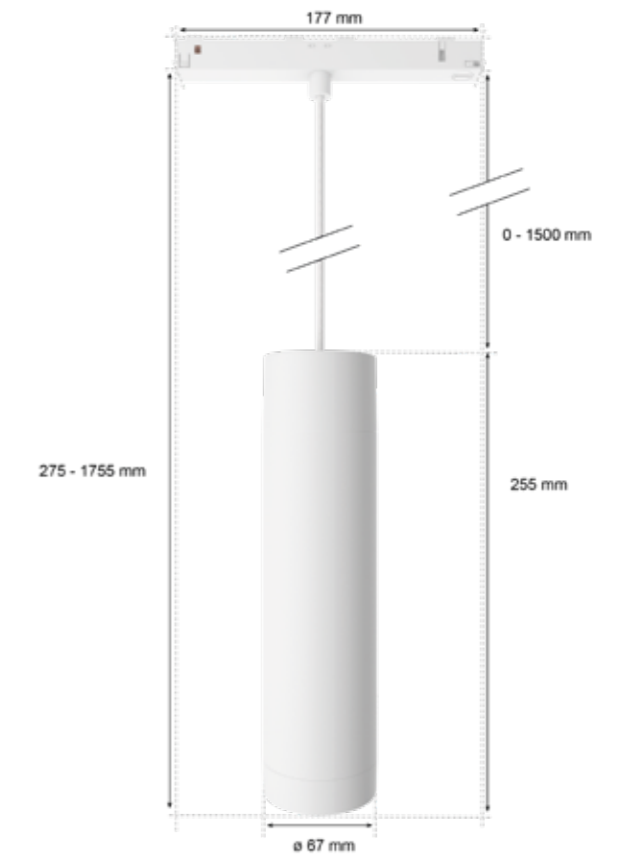

Hue Perifo parete set con 3 cilindri faretto bianco

Hue Perifo Cilindro Sospensione bianco

NUOVO

Hue Perifo Sospensione e Faretto

Hue White and color ambiance // metallo // sorgente luminosa inclusa //

24V

Classe energetica F - G

25.000 ore

IP
IP20

Tipo	Potenza (W)	Temperatura di colore (K)	Lumen (lm)	↔ (mm)	↑ (mm)	↙ (mm)	EAN	Local Code	Prezzo consigliato (incl. IVA) €
Hue Perifo Cilindro Sospensione Nero	5.2	2000-6500 K + Color	510	255	102	67	8719514407480	40748000	149.90
Hue Perifo Cilindro Sospensione Bianco	5.2	2000-6500 K + Color	510	255	102	67	8719514407503	40750300	149.90
Hue Perifo Cilindro Faretto Nero	5.3	2000-6500 K + Color	510	203	92	67	8719514407442	40744200	119.90
Hue Perifo Cilindro Faretto Bianco	5.3	2000-6500 K + Color	510	203	92	67	8719514407466	40746600	119.90