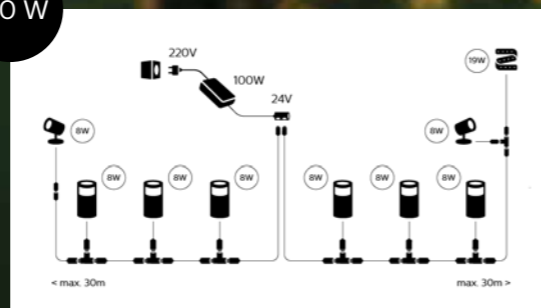

Hue Inara Lampada a muro nera

Accessori Outdoor

Aumenta l'illuminazione dei tuoi **ambienti esterni**

Esempi di possibili configurazioni a basso voltaggio

40 W

100 W

Hue Sensore di movimento

materiale sintetico // distanza di rilevamento: 12m //
 Angolo di visione orizzontale: 160° // Angolo di visione verticale: 80° //
 Opzioni di montaggio: a parete, ad angolo e flessibile (ed es fascetta)