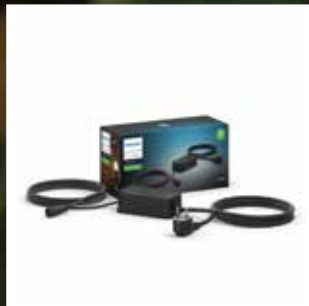

Hue Inara Lampada a muro nera

Accessori Outdoor

Aumenta l'illuminazione dei tuoi **ambienti esterni**

Esempi di possibili configurazioni a basso voltaggio

40 W

100 W

Hue Sensore di movimento

materiale sintetico // distanza di rilevamento: 12m //
 Angolo di visione orizzontale: 160° // Angolo di visione verticale: 80° //
 Opzioni di montaggio: a parete, ad angolo e flessibile (ed es fascetta)