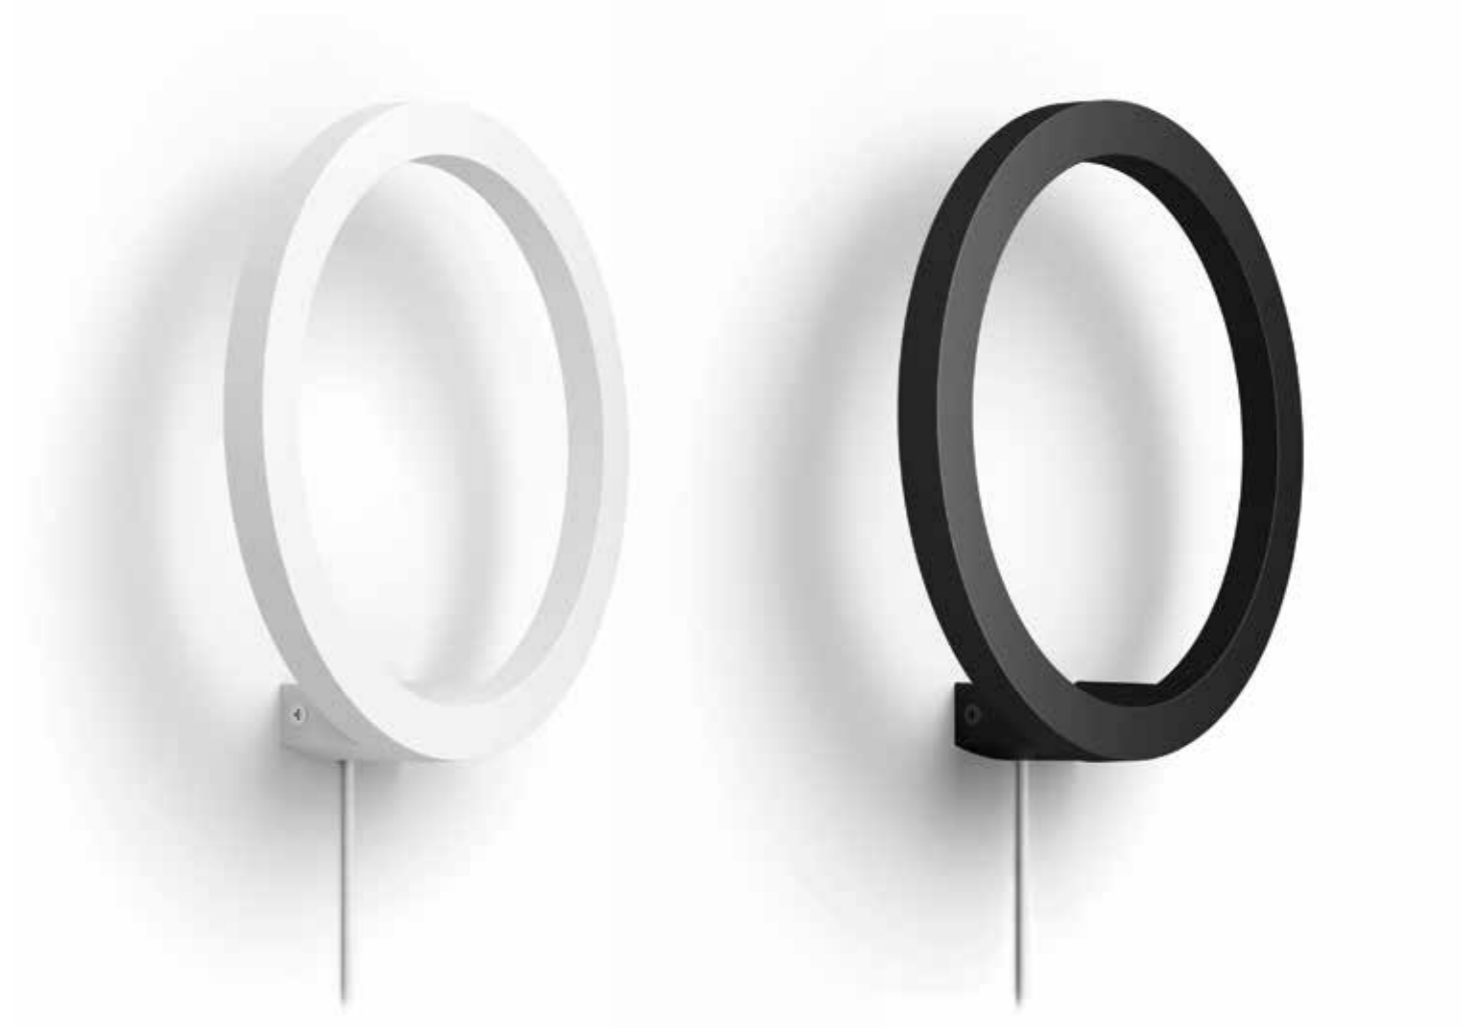

Hue Sana Lampada a muro

Hue White and color ambience // metallo // sorgente luminosa inclusa // bianco dinamico //

220 - 240V 50 - 60Hz	Classe energetica G	25.000 ore	IP IP20							
Tipo	Potenza (W)	Temperatura di colore (K)	Lumen (lm)	↔ (mm)	↑ (mm)	↙ (mm)	EAN	Local Code	Prezzo consigliato (incl. IVA) €	
Hue Sana lampada a muro bianca	20	2000-6500K + Color	1400	255	255	52	8719514343405	34340500	189.90	
Hue Sana lampada a muro nera	20	2000-6500K + Color	1400	255	255	52	8719514343382	34338200	189.90