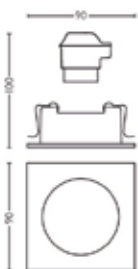

Hue Buckram bianco 2L

Hue Buckram bianco 3L

Hue Buckram bianco 4L

Hue Milliskin Incasso

Hue White ambiance // materiale sintetico // 5W GU10, sorgente luminosa inclusa // dimmer switch non incluso

Tipo	Potenza (W)	Temperatura di colore (K)	Lumen (lm)	↔ (mm)	↑ (mm)	↙ (mm)	EAN	Local Code	Prezzo consigliato (incl. IVA) €
Hue Milliskin incasso rotondo alluminio	5	2200-6500K	1x350	90	100	90	8719514338548	33854800	44.90
Hue Milliskin incasso rotondo bianco	5	2200-6500K	1x350	90	100	90	8719514338562	33856200	44.90
Hue Milliskin incasso rotondo alluminio Confezione da 3	5	2200-6500K	3x350	90	100	90	8719514342828	34282800	109.90
Hue Milliskin incasso rotondo bianco Confezione da 3	5	2200-6500K	3x350	90	100	90	8719514342842	34284200	109.90
Hue Milliskin incasso quadrato alluminio	5	2200-6500K	1x350	90	100	90	8719514338586	33858600	44.90
Hue Milliskin incasso quadrato bianco	5	2200-6500K	1x350	90	100	90	8719514338609	33860900	44.90