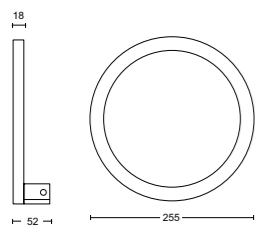

Hue Sana Lampada a muro

Hue White and color ambience // metallo // sorgente luminosa inclusa // bianco dinamico //

220 - 240V 50 - 60Hz	Classe energetica G	25.000 ore	IP IP20							
Tipo	Potenza (W)	Temperatura di colore (K)	Lumen (lm)	↔ (mm)	↑ (mm)	↙ (mm)	EAN	Local Code	Prezzo consigliato (incl. IVA) €	
Hue Sana lampada a muro bianca	20	2000-6500K + Color	1400	255	255	52	8719514343405	34340500	189.90	
Hue Sana lampada a muro nera	20	2000-6500K + Color	1400	255	255	52	8719514343382	34338200	189.90