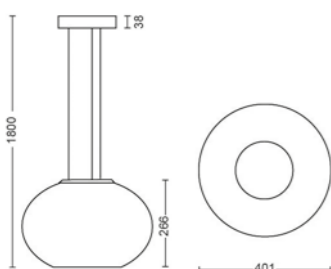

Tipo	Potenza (W)	Temperatura di colore (K)	Lumen (lm)	↔ (mm)	↑ (mm)	↙ (mm)	EAN	Local Code	Prezzo consigliato (incl. IVA) €
Hue Flourish lampada da tavolo bianca	9.5	2000-6500K + Color	800	261	175	261	8719514343481	34348100	139.90
Hue Flourish sospensione bianca	39.5	2000-6500K + Color	2750	401	300-1800	401	8719514343528	34352800	379.90
Hue Flourish plafoniera bianca	32.5	2000-6500K + Color	2250	359	141	359	8719514343504	34350400	269.90