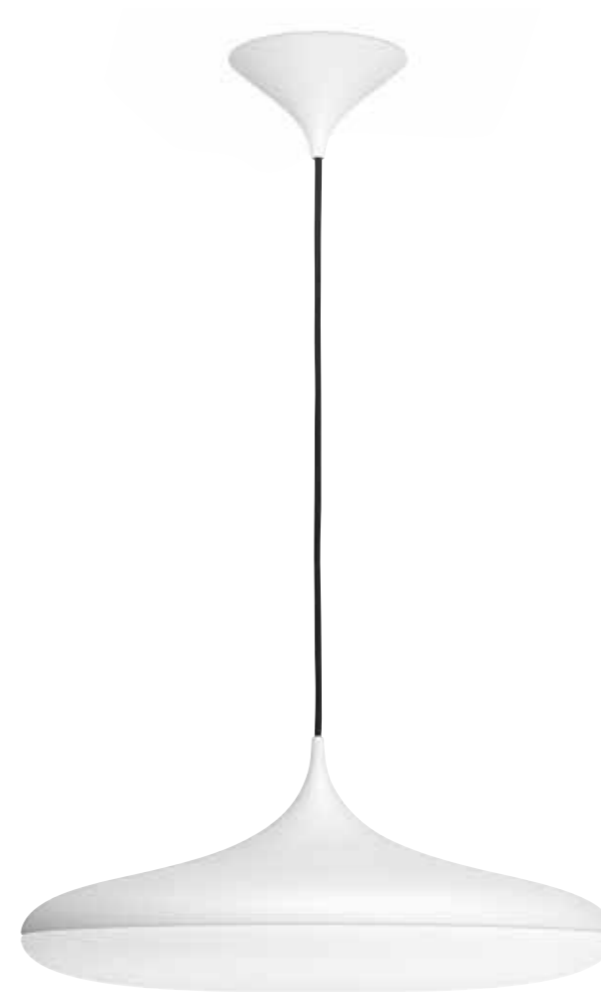

Hue Fair Plafoniera bianca

Hue Fair Plafoniera nera

Hue Cher Sospensione e Plafoniera

Hue White ambiance // materiali sintetici // sorgente luminosa inclusa // dimmer switch incluso

Tipo	Potenza (W)	Temperatura di colore (K)	Lumen (lm)	↔ (mm)	↑ (mm)	↙ (mm)	EAN	Local Code	Prezzo consigliato (incl. IVA) €
Hue Cher sospensione bianca	24	2200-6500K	2900	475	1750	475	8719514341210	34121000	249.90
Hue Cher sospensione nera	24	2200-6500K	2900	475	1750	475	8719514341197	34119700	249.90
Hue Cher plafoniera nera	24	2200-6500K	2900	475	95	475	8719514341173	34117300	239.90