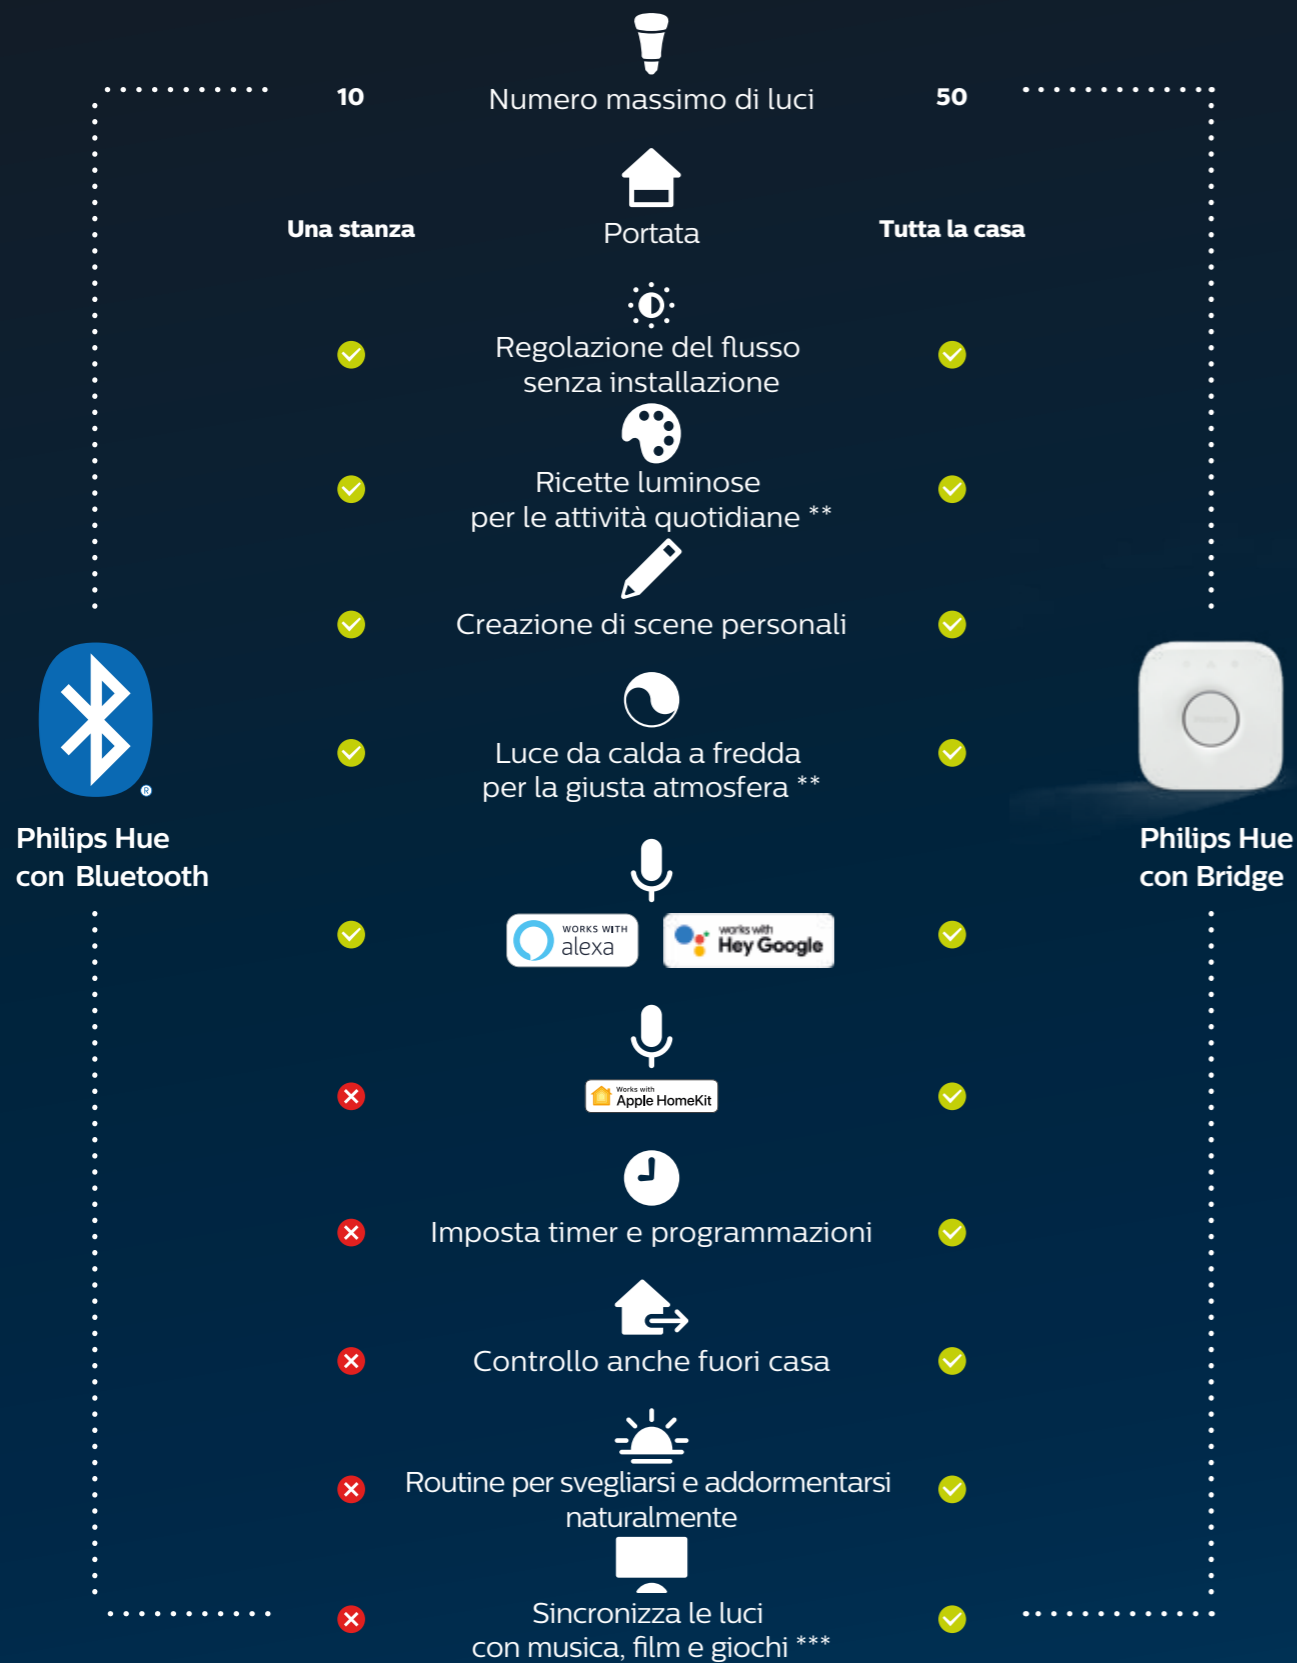

Installazione in due semplici passaggi

1

Installa le luci Hue compatibili con Bluetooth

2

Scarica l'app Hue

Bridge o Bluetooth Da dove iniziare?

* Con un dispositivo Amazon Alexa o Google Home, potrai controllare le luci utilizzare semplici comandi vocali come "Alexa, regola le luci" oppure "Hey Google, accendi la lampada da tavolo". I dispositivi compatibili includono Amazon Echo Dot 3a generazione, Amazon Echo Plus, Amazon Echo Show 5, Google Home Mini e Google Home Hub.
 ** Con White ambiance e White e color ambiance
 *** Con White e color ambiance

Philips Hue App Personale e semplice da usare

- Controllo delle luci**
Accendere/spegnere, attenuare e illuminare e cambiare i colori
- Creazione e modifica delle scene statiche o dinamiche**
Utilizzare scene già pronte e personalizzare le tue o crearne una con una foto. Scegli tra scene statiche o dinamiche che simulano ad esempio l'effetto camino o l'effetto candela.
- Impostazione delle automazioni**
Controllare automaticamente le luci o utilizzare le automazioni specializzate Sveglia e Addormentarsi.
- A casa e fuori**
Fare in modo che le luci si accendano quando vi avvicinate a casa e si spengano quando uscite. Controllarle da remoto ovunque voi siate.
- Widgets e Apple Watch**
Creare widget Android e usare le scorciatoie di Siri per controllare le luci dall'iPhone o dall'Apple Watch.
- Sincronizzazione con la musica**
Creare esperienze coinvolgenti sincronizzando le luci Philips Hue con i contenuti di intrattenimento: musica, audio e giochi. Con la tua TV, il tuo PC, o il tuo smartphone.