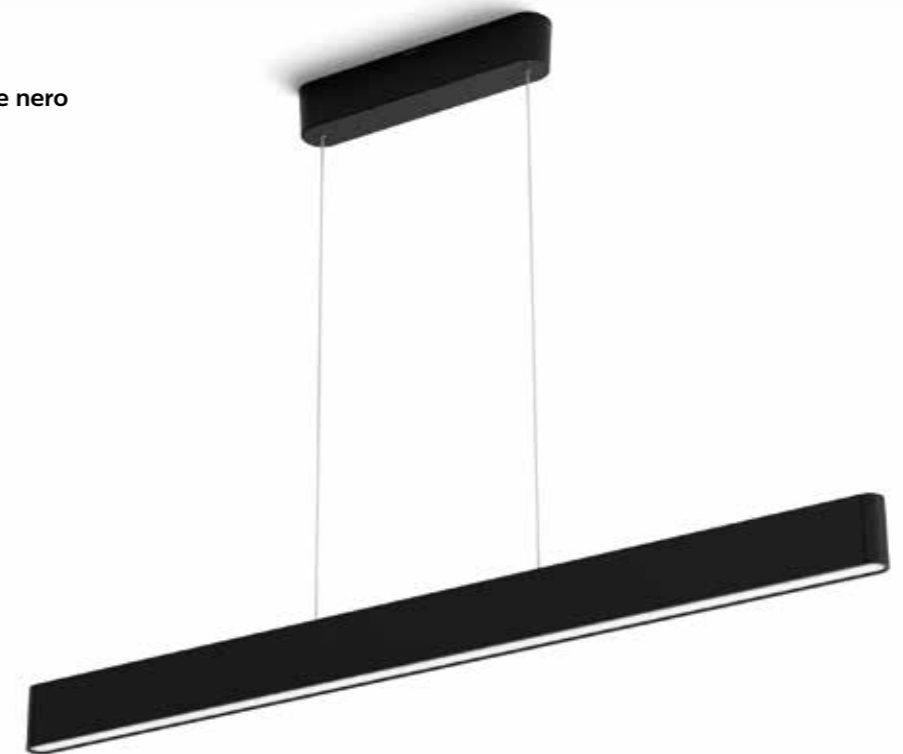

Hue Ensis Sospensione

Hue White and color ambience // alluminio // sorgente luminosa a bioemissione inclusa // bianco dinamico //

Tipo	Potenza (W)	Temperatura di colore (K)	Lumen (lm)	↔ (mm)	↑ (mm)	↙ (mm)	EAN	Local Code	Prezzo consigliato (incl. IVA) €
Hue Ensis sospensione bianca	79	2000-6500K + Color	5500	1298	164-1664	70	8719514343467	34346700	439.90
Hue Ensis sospensione nera	79	2000-6500K + Color	5500	1298	164-1664	70	8719514343368	34336800	439.90

Hue Ensis sospensione nero