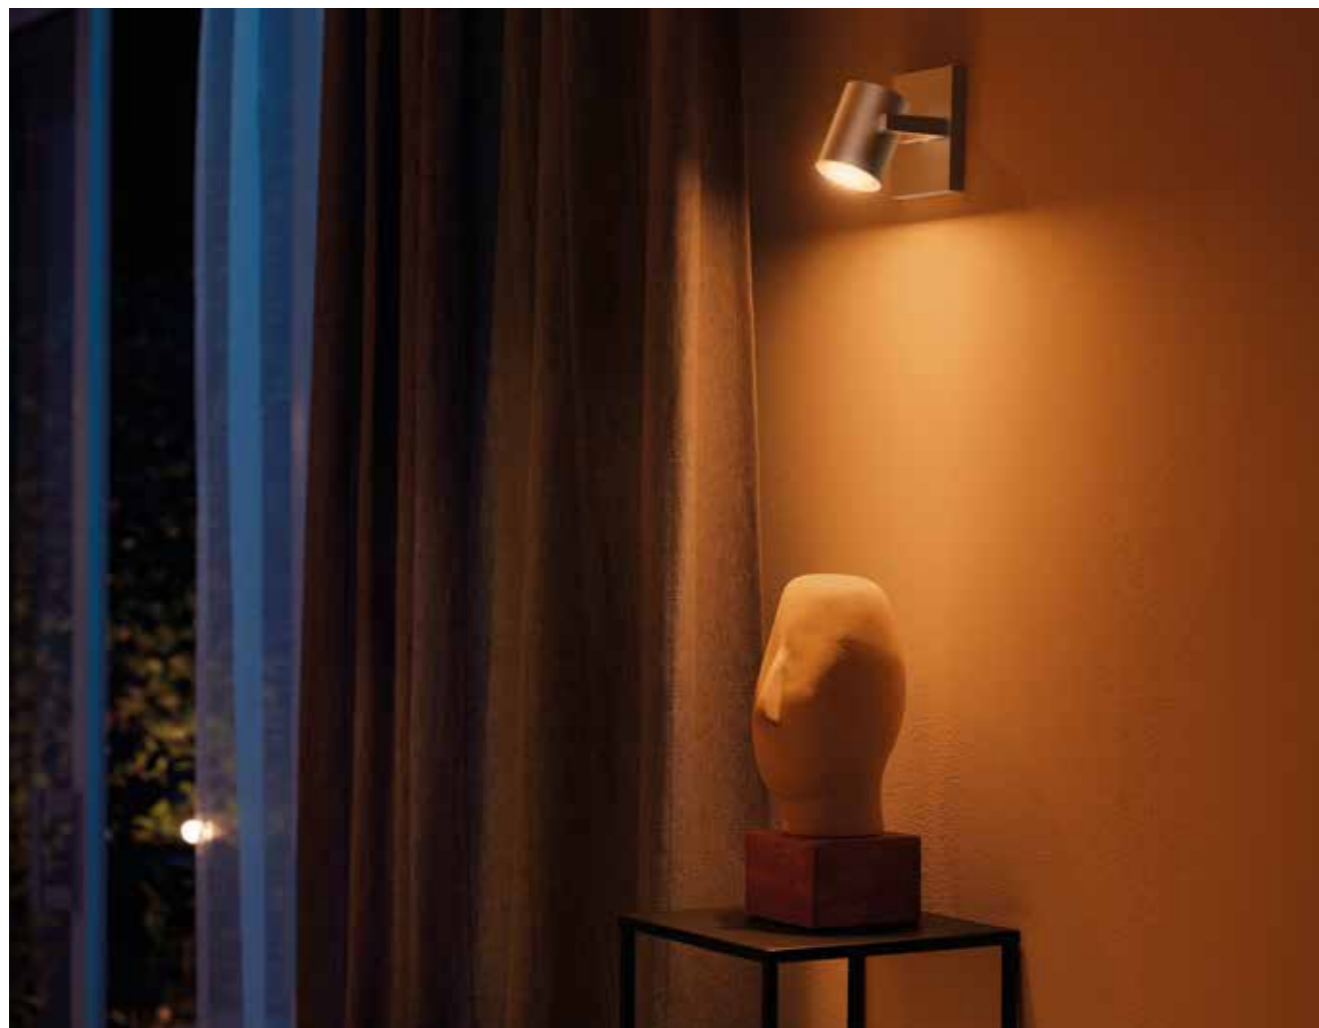

Hue Argenta bianco 1L

Hue Argenta Hue alluminio 1L

Hue Argenta bianco 2L

Hue Argenta alluminio 2L

Hue Argenta bianco 3L

Hue Argenta alluminio 3L

Hue Argenta bianco 4L

Hue Argenta alluminio 4L

Hue Argenta Faretto

Hue White and color ambiance // metallo // 5.7W GU10, sorgente luminosa inclusa // bianco dinamico //

Tipo	Potenza (W)	Temperatura di colore (K)	Lumen (lm)	↔ (mm)	↑ (mm)	↙ (mm)	EAN	Local Code	Prezzo consigliato (incl. IVA) €
Hue Argenta faretto bianco 1L	5.7	2000-6500K + Color	1x350	110	127	90	8718696171578	5062131P7	99.90
Hue Argenta faretto bianco 2L	2x5.7	2000-6500K + Color	2x350	305	127	89	8718696171585	5062231P7	189.90
Hue Argenta faretto bianco 3L	3x5.7	2000-6500K + Color	3x350	480	127	89	8718696171592	5062331P7	259.90
Hue Argenta faretto bianco 4L	4x5.7	2000-6500K + Color	4x350	240	127	240	8718696171608	5062431P7	299.90
Hue Argenta faretto alluminio 1L	5.7	2000-6500K + Color	1x350	110	127	90	8718696171615	5062148P7	99.90
Hue Argenta faretto alluminio 2L	2x5.7	2000-6500K + Color	2x350	305	127	89	8718696171622	5062248P7	189.90
Hue Argenta faretto alluminio 3L	3x5.7	2000-6500K + Color	3x350	480	127	89	8718696171639	5062348P7	259.90
Hue Argenta faretto alluminio 4L	4x5.7	2000-6500K + Color	4x350	240	127	240	8718696171646	5062448P7	299.90