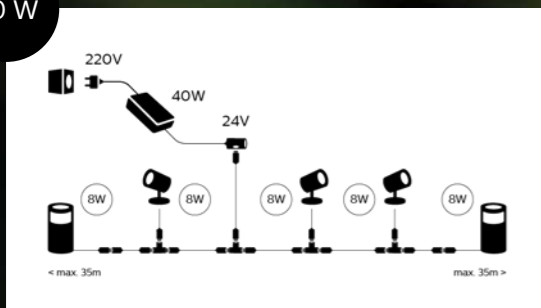

Hue Inara Lampada a muro nera

Accessori Outdoor

Aumenta l'illuminazione dei tuoi **ambienti esterni**

Esempi di possibili configurazioni a basso voltaggio

40 W

100 W

Hue Sensore di movimento

materiale sintetico // distanza di rilevamento: 12m //
 Angolo di visione orizzontale: 160° // Angolo di visione verticale: 80° //
 Opzioni di montaggio: a parete, ad angolo e flessibile (ed es fascetta)