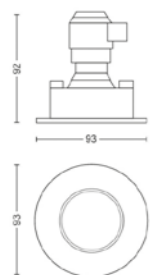

Hue Xamento da incasso bianco