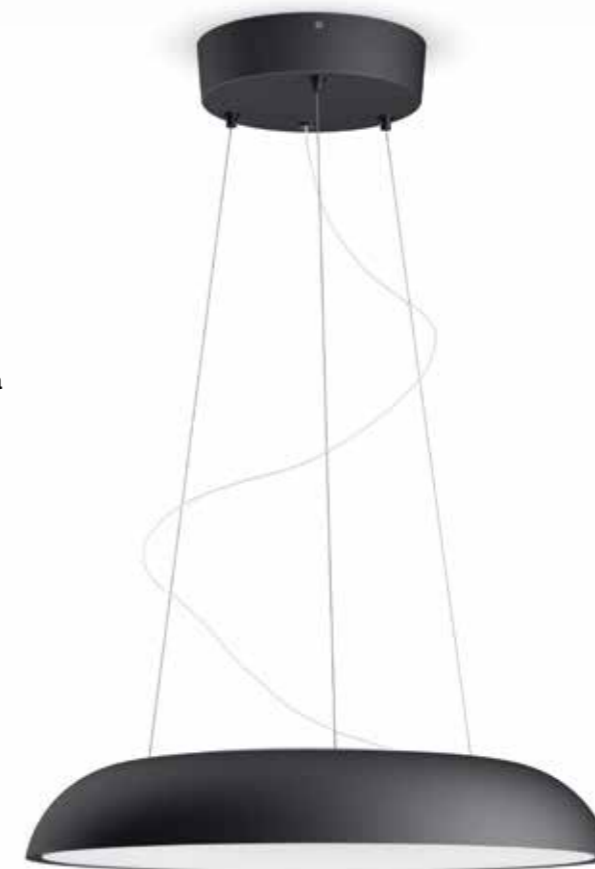

Hue Amaze Sospensione nera