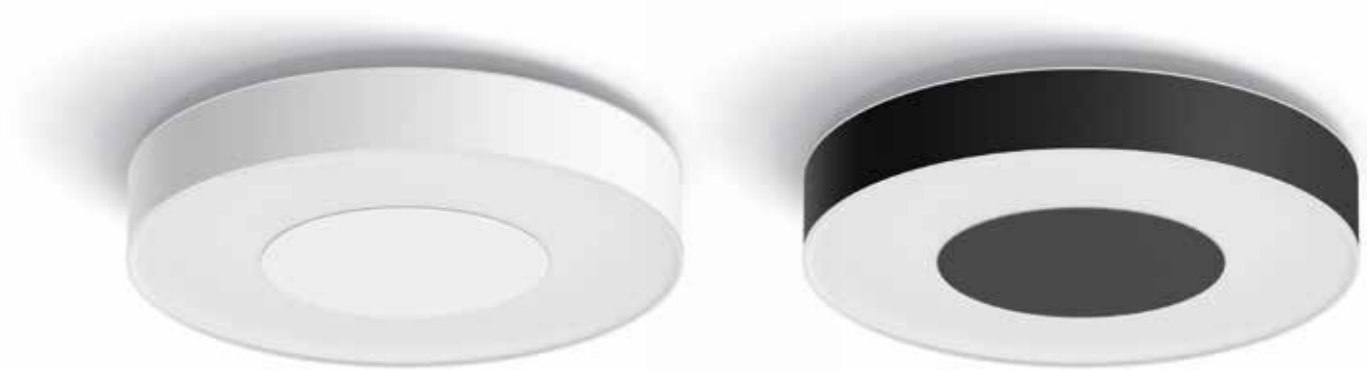

Hue Flourish
Plafoniera bianca in vetro

Hue Infuse Plafoniera

Hue White and color ambience // metallo e materiale sintetico // sorgente luminosa inclusa // bianco dinamico //

Tipo	Potenza (W)	Temperatura di colore (K)	Lumen (lm)	↔ (mm)	↑ (mm)	↙ (mm)	EAN	Local Code	Prezzo consigliato (incl. IVA) €
Hue Infuse plafoniera bianca L	52.5	2000-6500K + Color	3700	425	84	425	8718696176511	4116431P9	269.90
Hue Infuse plafoniera nera L	52.5	2000-6500K + Color	3700	425	84	425	8718696176528	4116430P9	269.90
Hue Infuse plafoniera bianca M	33.5	2000-6500K + Color	2350	381	84	381	8718696176498	4116331P9	209.90
Hue Infuse plafoniera nera M	33.5	2000-6500K + Color	2350	381	84	381	8718696176504	4116330P9	209.90