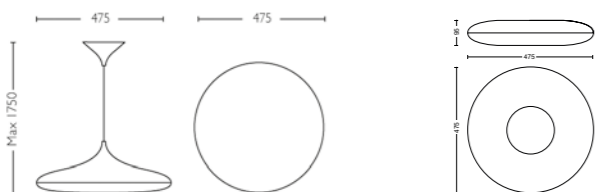

Hue Fair Plafoniera bianca

Hue Fair Plafoniera nera

Hue Cher Sospensione e Plafoniera

Hue White ambiance // materiali sintetici // sorgente luminosa inclusa // dimmer switch incluso

Tipo	Potenza (W)	Temperatura di colore (K)	Lumen (lm)	↔ (mm)	↑ (mm)	↙ (mm)	EAN	Local Code	Prezzo consigliato (incl. IVA) €
Hue Cher sospensione bianca	24	2200-6500K	2900	475	1750	475	8719514341210	34121000	249.90
Hue Cher sospensione nera	24	2200-6500K	2900	475	1750	475	8719514341197	34119700	249.90
Hue Cher plafoniera nera	24	2200-6500K	2900	475	95	475	8719514341173	34117300	239.90