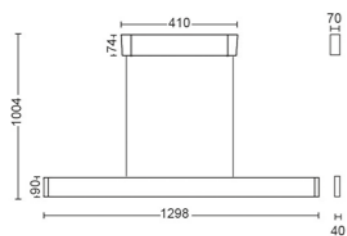

Tipo	Potenza (W)	Temperatura di colore (K)	Lumen (lm)	↔ (mm)	↑ (mm)	↙ (mm)	EAN	Local Code	Prezzo consigliato (incl. IVA) €
Hue Ensis sospensione bianca	79	2000-6500K + Color	5500	1298	164-1664	70	8719514343467	34346700	439.90
Hue Ensis sospensione nera	79	2000-6500K + Color	5500	1298	164-1664	70	8719514343368	34336800	439.90

Hue Ensis sospensione nero