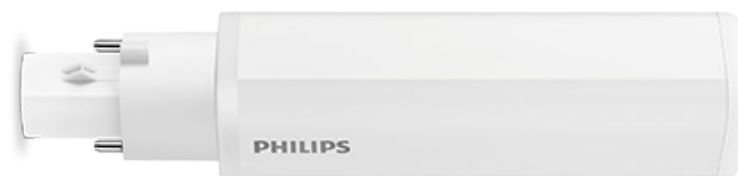

*(PL-C) Fungerer også for 230 volt

For PL-L magnetisk ballast eller direkte 230 volt:
Spør din nærmeste grossist.