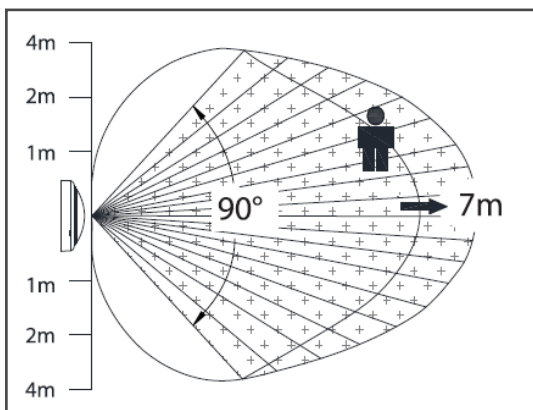

Pour les applications tertiaires et résidentielles, couloirs, entrées et cages d'escalier

Deux design disponibles : rond et ovale

Existe avec détecteur de présence intégré

20 000 h
(Versions LED13S)

35 000 h
(Version LED16S)

Non gradable

Garantie

IP65 / IK06

(Version ovale)

IP54 / IK06

(Version ronde)

Désignation	Format	Flux lm	Puissance W	Efficacité lumineuse lm/W	Temp. de couleurs K	Plage de temp. d'utilisation °C	Dimensions LxlxH - mm	Classe élec.	Code
MAZDA WL007C LED13S/840 PSU OVL WH	Ovale	1400	15	90	4000	-20 à +40	223x133x68	II	33808899
MAZDA WL007C LED13S/840 PSU RND MDU WH	Rond avec détecteur de présence intégré	1300	15	85	4000	-20 à +40	182x66	II	33807199
Mazda WL007C LED16S/840 PSU RND WH G2	Rond	1600	20	80	4000	-30 à +35	182x66	II	36457599

Détection de mouvement jusqu'à 7m sur la version avec détecteur intégré (code 33807199)