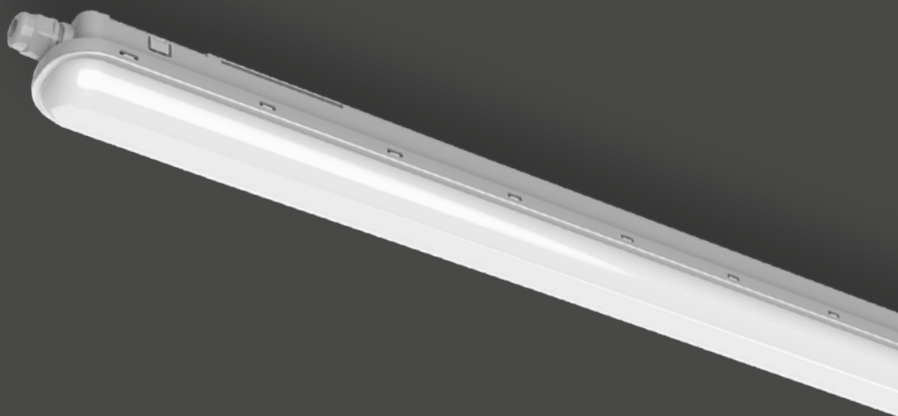

ETANCHE LED

LUMINAIRES D'INTÉRIEUR

Choix robuste (IP65 / IK08) pour les zones intérieures humides ou poussiéreuses : garage, sous-sol, parking, zone de stockage, industrie

Câblage rapide sans ouverture de vasque nécessaire

35 000h L70

Non gradable

Garantie

IP65 / IK08

Désignation	Flux	Puissance	Efficacité lumineuse	Temp. de couleurs	Plage de temp. d'utilisation	Dimensions	Classe électrique	Code
	lm	W	Lm/W	K	°C	LxIxH - mm		
MAZDA WT008C 60S/840 PSU L1500 CLASSIC	6000	53	113	4000	-20 à +40	1470x60x60	II	74903099
MAZDA WT008C 40S/840 PSU L1200 CLASSIC	4000	36	111	4000	-20 à +40	1170 x 60 x60	II	74902399