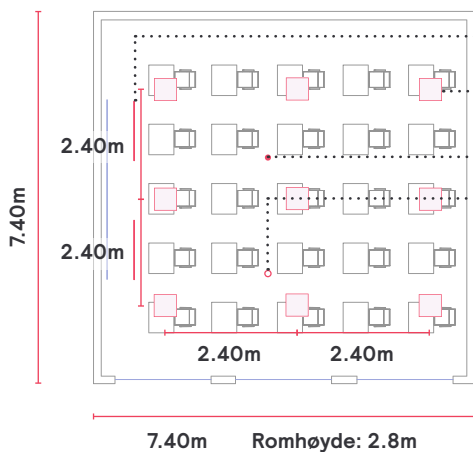

Installasjonsveiledning

Klasseromsplan med et typisk armaturopplegg. *