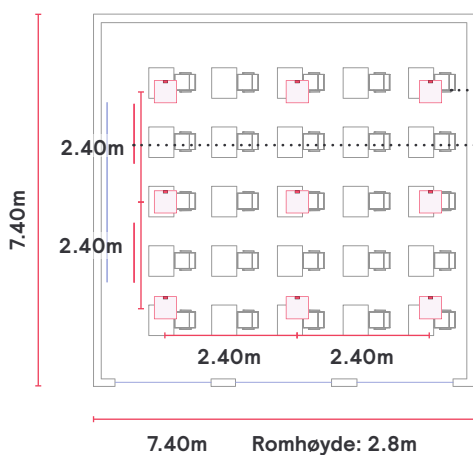

Klasseromsplan med et typisk armaturoppsett (sensor integrert i armatur) *

Produktnavn	Mengde	Ordrekode
SlimBlend panel RC400B LED42S/830 SRD W60L60 VPC IA4 PIP	9	910505101188
TrueLine RC532B LED43S/940 SRD W8L145 PCV U4 W	2	910505101696

Valgfri	Mengde	Ordrekode
4-button switch	2	913701055803

* This meets the minimum norm requirements for classroom lighting.

Definer grupper og soner

Når alle armaturer og kontrollere er installert og koblet til Interact Pro-appen, kan du tilordne dem til en gruppe. En gruppe består av soner og/eller frittstående lys. En sone er et sett med armaturer som kan brukes til å kontrollere det som en enkelt enhet og vil ha det samme dimmings nivået.

Konfigurasjon med frittstående sensorer

Alle armaturer er tilordnet en gruppe. Sonene kan oppføre seg separat utløst av sensorene. En sone er koblet til en multisensor (disse lysene reagerer begge på bevegelser og mengden dagslys). Tavlen er i en annen sone for å lage scener.