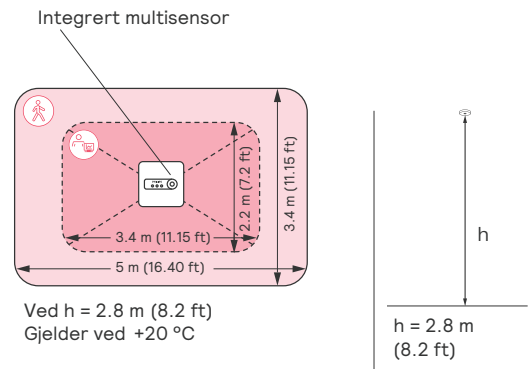

Med multisensor integrert i armatur