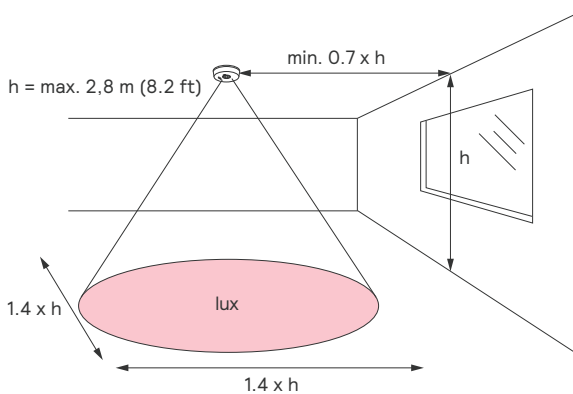

Område for bevegelsesdeteksjon

Med frittstående trådløs multisensor

Med multisensor integrert i armatur

Område for oppdagelse av dagslys

Med frittstående trådløs multisensor

Med multisensor integrert i armatur