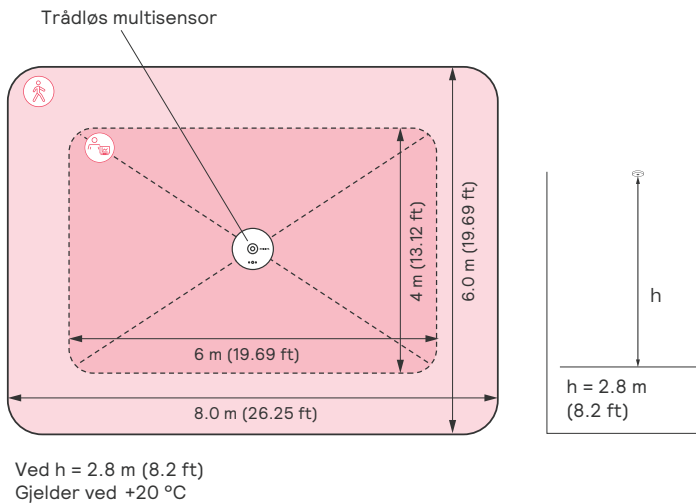

Installasjonsveiledning for sensorer

Forbedre enkelt det smarte belysningsystemet med den frittstående trådløse multisensoren eller integrerte multisensoren, som er Interact Ready. De utløser automatiske svar for å slå på, av eller dempe lysene i henhold til detektering av bevegelse og dagslysvariasjon. Resultatet? Stor energibesparelse og mer kontrollfleksibilitet.

Område for bevegelsesdeteksjon

Med frittstående trådløs multisensor