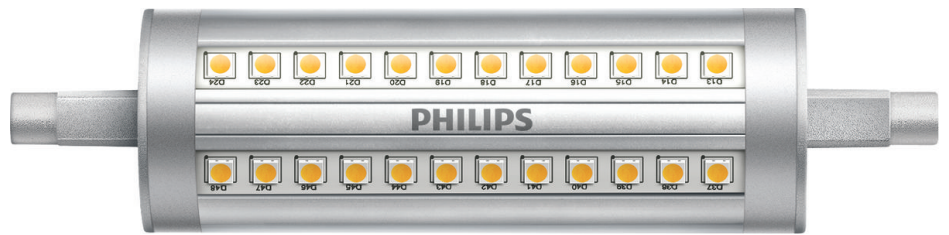

PHILIPS

Spot 100 W R7S

LED

3000K

1600 lm

15000 Std.

Dimmfunktion

8718699780371

Dimmbare stabförmige LED-Beleuchtung mit einem 300-Grad-Strahl

Diese innovative Stab-LED ist der perfekte Ersatz für R7S-Halogenlampen, da sie bei der Energieeffizienz meilenweit voraus ist.

Hochwertiges Licht

- Kühles, belebendes Licht

Besonderheiten

3.500 K [LED-Lampen]

Diese Lampe hat eine Farbtemperatur von 3.500 K und sorgt damit für ein kühles, belebendes Licht. Damit schaffst Du ein einladendes Ambiente für einen gemütlichen Abend mit Freunden oder kannst Dich bei mit einem guten Buch entspannen.

Daten

Lampeneigenschaften

- Verwendungszweck: Innenbeleuchtung
- Lampenform: Reflektor, keine Richtwirkung
- Sockel: R7s
- dimmbar: Nur mit bestimmten Dimmern
- Kolbenausführung: Klar
- Kolbenmaterial: Kunststoff