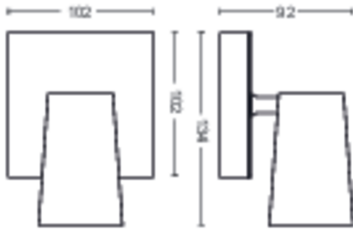

PHILIPS

Paisley Decken-/ Wandspot

Decken-/Wandspots

Ohne Leuchtmittel

Silber

50571/48/PN