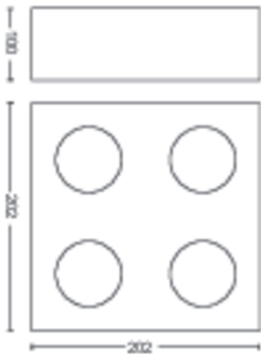

# PHILIPS

Box Decken-/  
Wandspot, 4x

Decken-/Wandspots

2200–2700 K

Weiß

Dimmbar; WarmGlow

Qualitativ hochwertiges  
Material

50494/31/P0