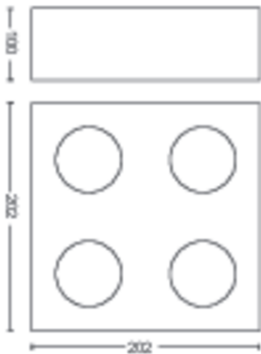

PHILIPS

Box Decken-/
Wandspot, 4x

Decken-/Wandspots

2200–2700 K

Schwarz

Dimmbar; WarmGlow

Qualitativ hochwertiges
Material

50494/30/P0