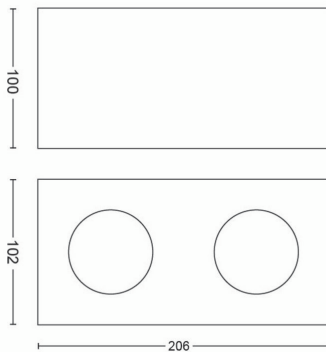

PHILIPS

Box Decken-/
Wandspot, 2x

Decken-/Wandspots

2200–2700 K

Schwarz

Dimmbar; WarmGlow

Qualitativ hochwertiges
Material

50492/30/P0