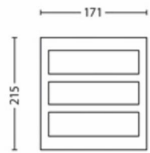

Genießen Sie Ihren wunderschönen Garten mit Licht

Diese geschwungene Philips Python LED-Wandleuchte für den Außenbereich aus reinem Edelstahl richtet ausreichend gestreutes, warmweißes Licht an der Außenwand nach oben und unten. Die dekorativen Elemente an der Vorderseite bieten zusätzliches Licht und ein intelligentes Design.

Nachhaltige Lichtlösungen

- Energiesparend
- Hochwertige LED-Beleuchtung
- Lange Lebensdauer von bis zu 25 Jahren
- Warmweißes Licht
- Philips bietet 5 Jahre Garantie auf LED-Modul und Treiber

Entworfen für Ihren Garten

- IP44 – wetterfest