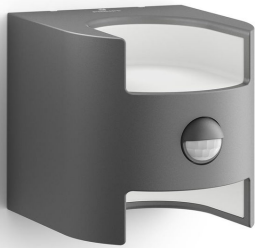

PHILIPS

Grass Wandleuchte,
4,25W

myGarden

2700 K

Anthrazit

Wasserbeständig

17322/93/16

Immer beleuchtet, wenn Sie nach Hause kommen

Diese Philips Grass LED-Wandleuchte für den Außenbereich in Anthrazit besteht aus widerstandsfähigem Aluminium-Druckguss und verfügt über einen Bewegungssensor. Das würfelförmig ausgeschnittene Design beleuchtet mit zwei warmweißen Lichtstrahlen Ihre gesamte Wand.

- Integrierter Bewegungssensor für mehr Komfort und Sicherheit
- IP44 – wetterfest

Besonderheiten

Energiesparend

Diese Philips Energiesparlampe ist im Vergleich zu herkömmlichen Lichtquellen so energiesparend, dass Sie Geld bei Ihrer Stromrechnung sparen und einen Beitrag zur Umwelt leisten.

Sonstiges

- Speziell geeignet für: Garten und Terrasse
- Stil: Zeitgenössisch
- Typ: Wandleuchten
- EyeComfort: Ja
- Zusätzliche Funktionen: wasserbeständig

Produktabmessungen und -gewicht

- Nettogewicht: 0,590 kg
- Höhe: 12,8 cm
- Länge: 12,9 cm
- Breite: 15,7 cm