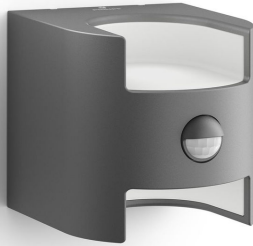

# PHILIPS

Grass Wandleuchte,  
4,25W

myGarden

2700 K

Anthrazit

Wasserbeständig

17322/93/16

## Immer beleuchtet, wenn Sie nach Hause kommen

Diese Philips Grass LED-Wandleuchte für den Außenbereich in Anthrazit besteht aus widerstandsfähigem Aluminium-Druckguss und verfügt über einen Bewegungssensor. Das würfelförmig ausgeschnittene Design beleuchtet mit zwei warmweißen Lichtstrahlen Ihre gesamte Wand.