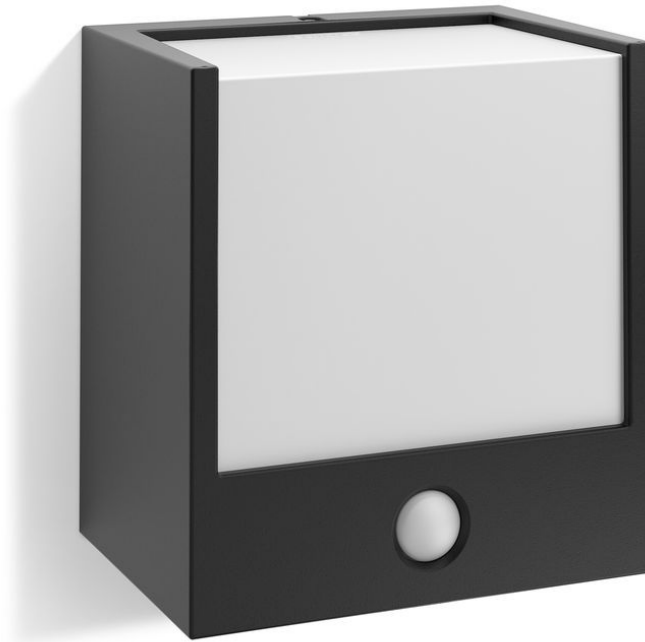

PHILIPS

Macaw
Wandleuchte, 3,5W

myGarden

2700 K

Schwarz

Wasserbeständig

17317/30/16

Genießen Sie Ihren wunderschönen Garten mit Licht

Die Philips myGarden Macaw-Wandleuchte lässt mit ihrer perfekten Würfelform und dem gebürsteten Edelstahl-Look Ihre Gartenmauer in modernem Glanz erstrahlen. Dank des Bewegungssensors und des hochwertigen Lichts aus dem großen Fenster wird ein großzügiges Licht dorthin gerichtet, wo Sie es benötigen.

Hochwertige LED-Beleuchtung

Bei der LED-Technologie, die in diese Philips Leuchte integriert ist, handelt es sich um eine einzigartige, von Philips entwickelte Lösung. Während das Licht sofort eingeschaltet ist, sorgt die Technologie für eine optimale Lichtleistung und bringt leuchtende Farben in Ihr Zuhause.

Sonstiges

- Speziell geeignet für: Garten und Terrasse
- Stil: Zeitgenössisch
- Typ: Wandleuchten
- EyeComfort: Nein
- Zusätzliche Funktionen: wasserbeständig

Produktabmessungen und -gewicht

- Nettogewicht: 0,311 kg
- Höhe: 13,7 cm
- Länge: 12,7 cm
- Breite: 9,1 cm