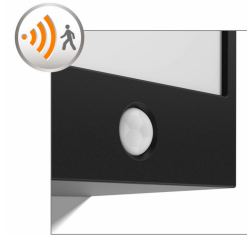

Die Philips myGarden Macaw-Wandleuchte lässt mit ihrer perfekten Würfelform und dem gebürsteten Edelstahl-Look Ihre Gartenmauer in modernem Glanz erstrahlen. Dank des Bewegungssensors und des hochwertigen Lichts aus dem großen Fenster wird ein großzügiges Licht dorthin gerichtet, wo Sie es benötigen.

Warmweißes Licht

Licht kann verschiedene Farbtemperaturen aufweisen, die in der Einheit Kelvin (K) angegeben werden. Leuchten mit einem niedrigen Kelvin-Wert erzeugen ein warmes, gemütlicheres Licht, wohingegen Leuchten mit einem höheren Kelvin-Wert ein kühles, belebenderes Licht erzeugen. Diese Philips Leuchte bietet warmweißes Licht für eine gemütliche Atmosphäre.

Inklusive Bewegungssensor

Es ist ein Bewegungssensor eingebaut, der Sie zu Hause empfängt, oder Sie wissen lässt, wenn sich jemand nähert. Wenn der Sensor eine Bewegung erkennt, schaltet sich die Lampe automatisch ein.