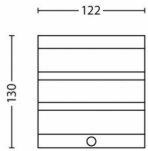

PHILIPS

Calgary
Wandleuchte, 3,5W

myGarden

2700 K

Edelstahl

Wasserbeständig

17315/47/16