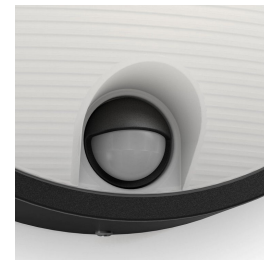

PHILIPS

Yarrow
Wandleuchte, 5,5W

myGarden

2700 K

Schwarz

Wasserbeständig

17297/30/16

Immer beleuchtet, wenn Sie nach Hause kommen

Die Philips Yarrow LED-Wandleuchte für den Außenbereich in Schwarz besteht aus hochwertigem Kunststoff und verfügt über einen Bewegungssensor für Ihre Sicherheit. Das runde, kuppelförmige Gehäusedesign mit seinen drei unverkennbaren Streifen beleuchtet Außenbereiche mit hellem, aber gestreutem, warmweißem Licht.

Warmweißes Licht

Licht kann verschiedene Farbtemperaturen aufweisen, die in der Einheit Kelvin (K) angegeben werden. Leuchten mit einem niedrigen Kelvin-Wert erzeugen ein warmes, gemütlicheres Licht, wohingegen Leuchten mit einem höheren Kelvin-Wert ein kühles, belebenderes Licht erzeugen. Diese Philips Leuchte bietet warmweißes Licht für eine gemütliche Atmosphäre.

Inklusive Bewegungssensor

Es ist ein Bewegungssensor eingebaut, der Sie zu Hause empfängt, oder Sie wissen lässt, wenn sich jemand nähert. Wenn der Sensor eine Bewegung erkennt, schaltet sich die Lampe automatisch ein.