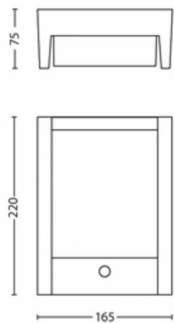

Immer beleuchtet, wenn Sie nach Hause kommen

Die Philips Arbour LED-Wandleuchte für den Außenbereich in Anthrazit umrahmt das Leuchtelement in einem widerstandsfähigen Gehäuse aus Aluminium-Druckguss. Sie verfügt über einen Bewegungssensor. Diese ansprechende Leuchte versorgt Ihren Außenbereich mit gestreutem, warmweißem Licht.

Nachhaltige Lichtlösungen

- Energiesparend
- Hochwertige LED-Beleuchtung
- Lange Lebensdauer von bis zu 25 Jahren
- Warmweißes Licht
- Philips bietet 5 Jahre Garantie auf LED-Modul und Treiber

Entworfen für Ihren Garten

- Integrierter Bewegungssensor für mehr Komfort und Sicherheit
- IP44 – wetterfest