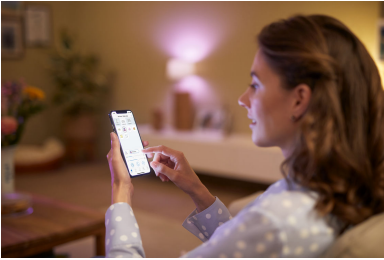

Configuración sencilla

- Conéctala y listo

Control inteligente

- Mantén tus manos libres con el control por voz

Funciones inteligentes

- Preestablezca las funciones de bienestar
- Usa rutinas para automatizar las luces

Modos de luz

- Millones de colores y modos de iluminación dinámicos
- Luz blanca personalizable de cálida a fría y modos preestablecidos
- Personaliza las escenas con los modos de luz dinámica preestablecidos

Destacados

Conéctala y listo

WiZ funciona con el enrutador Wi-Fi existente y no necesita una puerta de enlace adicional. Solo tienes que enchufar la luz nueva, descargar la aplicación WiZ y estarás listo para empezar.