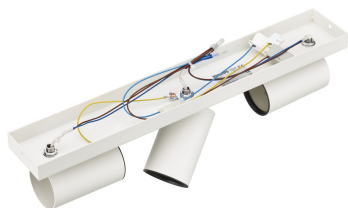

# PHILIPS

Luminaria de pared/  
techo Kosipo x3

Luces de techo/pared

Sin foco

Blanco

ClickFix

8719514435254

### Características especiales

- Cabezal de mini reflector regulable

## Diseño Contemporáneo Cabezal de mini reflector regulable

Dirige la luz a donde quieras con solo ajustar, rotar o simplemente inclinando el cabezal de mini reflector de la lámpara.

## ClickFix, fácil de instalar

Instala tu mini reflector fácilmente por ti mismo. Gracias a ClickFix, no necesitas ayuda. Simplemente instala el anclaje en el techo, conecta los cables, luego haz clic y fija la lámpara en un solo paso.