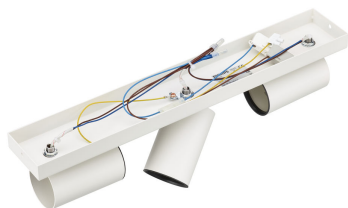

PHILIPS

Luminaria de pared/
techo Kosipo x3

Luces de techo/pared

Sin foco

Blanco

ClickFix

8719514435254

Vivir cada momento con alegría

- ClickFix, fácil de instalar

Destacados

Diseño Contemporáneo Cabezal de mini reflector regulable

Dirige la luz a donde quieras con solo ajustar, rotar o simplemente inclinando el cabezal de mini reflector de la lámpara.

ClickFix, fácil de instalar

Instala tu mini reflector fácilmente por ti mismo. Gracias a ClickFix, no necesitas ayuda. Simplemente instala el anclaje en el techo, conecta los cables, luego haz clic y fija la lámpara en un solo paso.

Características/accesorios adicionales incluidos

- Altura ajustable: No
- Cabezal de reflector ajustable: Sí
- Antioxidante y anti polvo: No
- Rayo de luz bidireccional: No
- Instalación click!FIX: Sí
- Sensor diurno y nocturno: No
- Rayos de luz definidos: No
- Regulable: No
- Regulable con control remoto: No
- FFP - Paquete de uso fácil: No
- Totalmente resistente a la intemperie: No
- LED integrado: No
- Sensor de movimiento diurno y nocturno: No
- Sensor de movimiento: No
- Adaptada perfectamente para la creación de ambiente: Sí
- Adaptada perfectamente para instalación vertical/horizontal: Sí
- Adaptada perfectamente para iluminación dirigida: Sí
- Adecuada para instalación arriba/abajo: Sí
- Adecuada para instalación en pared o techo: No
- Cabezal de pivote (izq-der): No
- Portátiles: No
- Funda protectora incluida: No
- Control remoto incluido: No
- Material resistente de alta calidad: Sí
- Gira completamente en cualquier dirección: Sí
- Energía solar: No
- Cabezal inclinable (arriba-abajo): Sí
- Enchufe Reino Unido incluido: No
- Carga USB: No
- Luz blanca cálida: No
- Resistente al agua: No
- Pieza central: No
- Pieza central: No