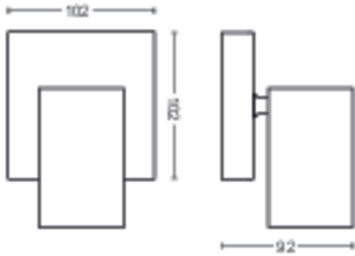

PHILIPS

Luminaria de pared/
techo Kosipo

Luces de techo/pared

Sin foco

Negro

50591/30/PN