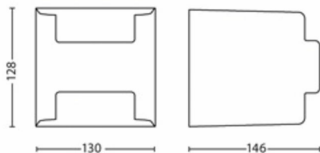

Diseñado para tu jardín

- Impermeable (IP44)