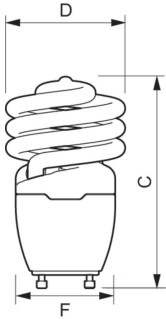

Données du produit

Renseignements généraux	
Culot-Base	GU24
Durée de vie nominale	10 000 h
Cycle de commutation	5 000
Durée de vie nominale (heures)	10 000 h
Lighting Technology	Compact Fluorescent Integrated
Données techniques sur l'éclairage	
Code de couleur	827 [CCT of 2700K]
Flux lumineux	1 600 lm
Efficacité lumineuse (nominale)	67 lm/W
Désignation de couleur	Blanc chaud (BC)
Coordonnée de chromaticité X (nominale)	459
Coordonnée de chromaticité Y (nominale)	412
Température de couleur proximale (nom.)	2700 K
Indice de rendu des couleurs (IRC)	80
Llmf à la fin de la durée nominale (nom.)	50 %
Fonctionnement et électricité	
Line Frequency	50 or 60 Hz
Fréquence d'entrée	50 ou 60 Hz

Consommation	23,0 W
Courant de la lampe (nom.)	360 mA
Facteur de puissance (fraction)	0.55
Tension (nom.)	110-127 V
Commandes et gradation	
Intensité variable	Non
Mécanique et boîtier	
Forme de l'ampoule	EL/mdTQS
Approbation et utilisation	
Contenu en mercure (Hg) (max.)	2,5 mg
Consommation d'énergie en kWh/1000 h	23 kWh
Données de produit	
Nom du produit de la commande	23 W (100 W) GU24 base Soft White Spiral
Nom complet du produit	EL/mdTQS 23W GU24
Code de commande	454215
Numéro de matériau (12 CN)	929689791501

Schéma dimensionnel

Product	D (max)	C (max)	F (max)
23 W (100 W) GU24 base Soft White Spiral	61,5 mm	110,0 mm	50,5 mm