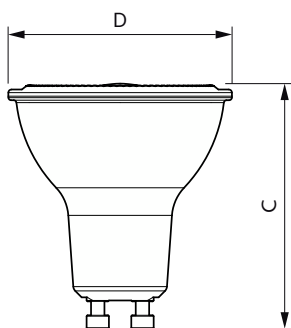

MASTER LEDspot GU10 UltraEfficient

Nettovikt (styck)	0,050 kg

Användning och godkännande

Energieffektivitetsklass	A
Lämplig för accentbelysning	Ja
Energiförbrukning kWh/1 000 tim	3 kWh
EPREL-registreringsnummer	1883375
CE-märkning	Ja
EU RoHS-kompatibel	Ja
EyeComfort	Ja
LED-innovationer	UltraEfficient
Flimmervärde (PstLM)	1
Stroboskopisk effekt	0,4
Omgivningstemperatur	-20 till +45 °C

Användningsförhållanden

kan den användas i slutna armaturer	Yes

Produktdata

Beställningsproduktnamn	MAS LEDspot UE 2.1-50W GU10 DIM 827 EELA
Fullständigt produktnamn	MAS LEDspot UE 2.1-50W GU10 DIM 827 EELA
Full EOC	872016930792600
Beskrivning av lokal kod	8299497
Beställningsnummer	929003795902
Materialnummer (12NC)	929003795902
Lokal kod	8299497
Räknare – antal per förpackning	1
EAN/UPC - Produkt/fodral	8720169307926
Räknare - antal förpackningar per kartong	10
EAN/UPC - Hölje	8720169307933

Måttskiss

Product	D	C
MAS LEDspot UE 2.1-50W GU10 DIM 827 EELA	50 mm	54 mm