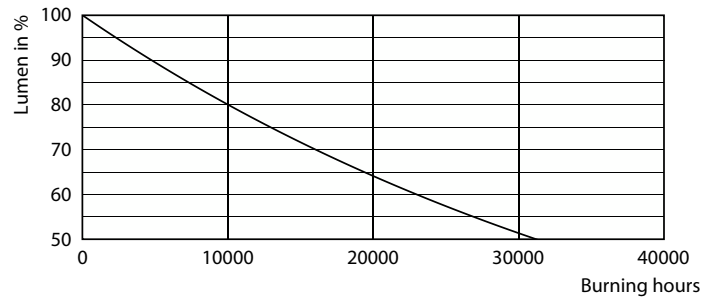

Essential SmartBright LED bulb.

Lifetime

Lumen Maintenance Diagram - LEDBulb 14W E27 DS FR DIM 1PF/6 AU