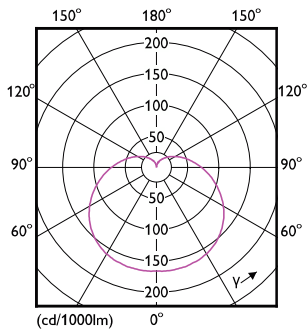

Photometric data

Light Distribution Diagram - LEDBulb 14W E27 DS FR DIM 1PF/6 AU