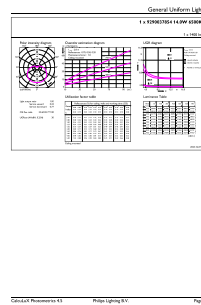

General uniform lighting - LEDBulb 14W E27 DS FR DIM 1PF/6 AU

Photometric data