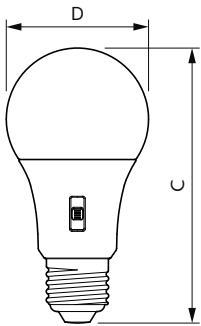

## Dimensional drawing

| Product                            | D     | C      |
|------------------------------------|-------|--------|
| LEDBulb 14W E27 DS FR DIM 1PF/6 AU | 60 mm | 119 mm |