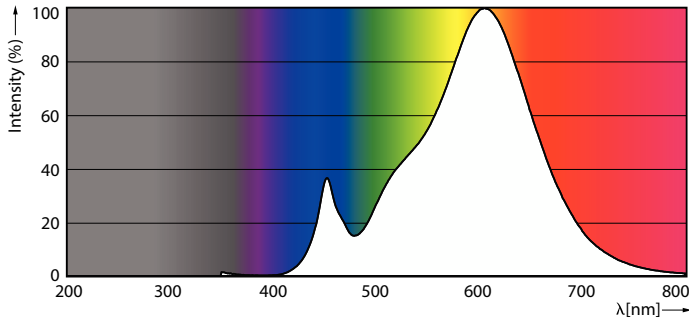

CorePro Plastic LEDbulbs

Fotometriska data

Spectral Power Distribution Colour - CorePro LEDbulb DIM 8-60W A60 E27 5CCT