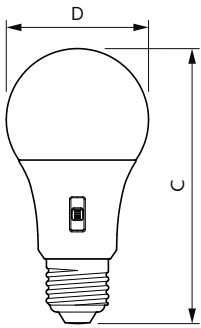

Temperatur	
T-Case max. (nom)	80 °C

Styrenheter och dimming	
Dimbar	Endast med särskilda dimmers

Mekanik och armaturhus	
Ljuskällans ytbehandling	Frostad
Material i lampan	Plast

CorePro Plastic LEDbulbs

Lampform	A60
Nettovikt (styck)	0,043 kg
Användning och godkännande	
Energieffektivitetsklass	F
Energiförbrukning kWh/1 000 tim	8 kWh
EPREL-registreringsnummer	2022894
EU RoHS-kompatibel	Ja
EyeComfort	Ja
Flimmervärde (PstLM)	1
Stroboskopisk effekt	0,4
Omgivningstemperatur	-20 till +45 °C
Användningsförhållanden	
kan den användas i slutna armaturer	No

Måttskiss

Product	D	C
CorePro LEDbulb DIM 8-60W A60 E27 5CCT	60 mm	115 mm

Fotometriska data

Light Distribution Diagram - CorePro LEDbulb DIM 8-60W A60 E27 5CCT

General uniform lighting - CorePro LEDbulb DIM 8-60W A60 E27 5CCT