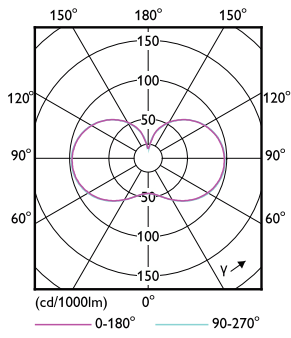

Light Distribution Diagram - TForce Core LED HPL 36W E27 827 FR

General uniform lighting - TForce Core LED HPL 36W E27 827 FR