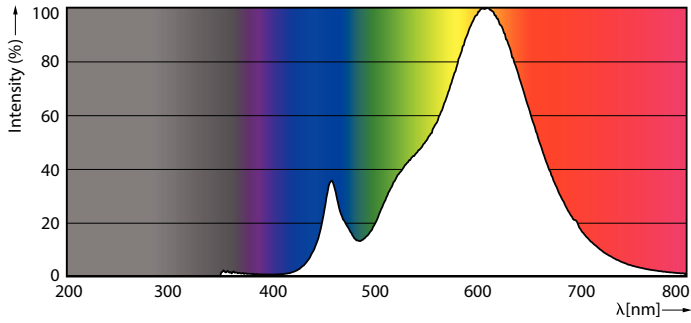

HPL LED TrueForce CorePro

Données photométriques

Spectral Power Distribution Colour - TForce Core LED HPL 36W E27 827 FR