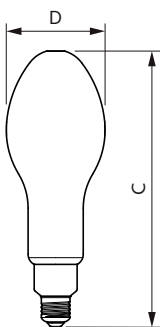

### Données du produit

Informations générales			
Culot	E27	Flux lumineux	5 300 lm
Durée de vie nominale	25 000 h	Efficacité lumineuse (nominale)	147 lm/W
Nombre de cycles d'allumage	50 000	Désignation de la couleur	Blanc chaud (WW)
Type de lampe	LED	Température de couleur corrélée (nom.)	2700 K
Référence de mesure de flux	Sphere	Cohérence des couleurs	<6
		Indice de rendu de couleur (IRC)	80
		LLMF à la fin de la durée de vie nominale (nom.)	70 %
		Valeur de scintillement (PstLM)	1
		Valeur d'effet stroboscopique (SVM)	2
Données techniques de l'éclairage			
Code couleur	827 [CCT of 2700K]		
Angle du faisceau (nom.)	330 degré(s)		

## Schéma dimensionnel

Product	D	C
TForce Core LED HPL 36W E27 827 FR	91,5 mm	248 mm