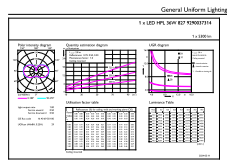

General uniform lighting - TForce Core LED HPL 36W E27 827 FR