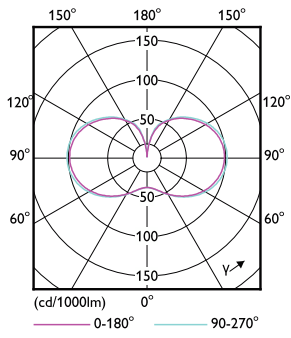

Light Distribution Diagram - TForce Core LED HPL 36W E27 827 FR

General uniform lighting - TForce Core LED HPL 36W E27 827 FR