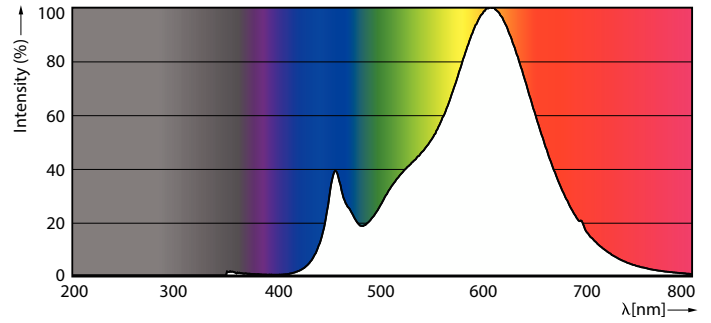

HPL LED TrueForce CorePro

Données photométriques

Spectral Power Distribution Colour - TForce Core LED HPL 36W E27 827 FR