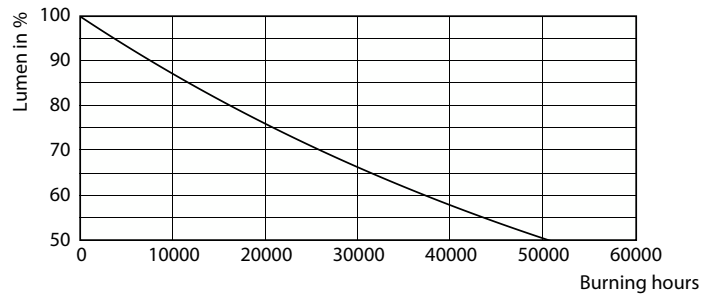

HPL LED TrueForce CorePro

Durée de vie

Life Expectancy Diagram

Lumen Maintenance Diagram - TForce Core LED HPL 36W E27 827 FR