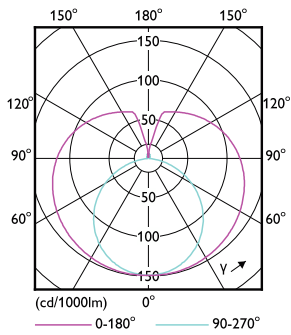

Product	D1	D2	A1	A2	A3
Ledtube DE HO 1200mm 22W 765 T8 G13	25.7 mm	28 mm	1,198 mm	1,205 mm	1,212 mm

Photometric data

Light Distribution Diagram - Ledtube DE HO 1200mm 22W 765 T8 G13

Spectral Power Distribution Colour - Ledtube DE HO 1200mm 22W 765 T8 G13