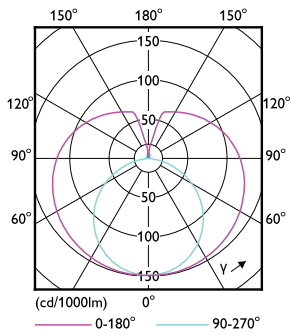

## Dimensional drawing

Product	D1	D2	A1	A2	A3
Ledtube DE HO 1200mm 22W 740 T8 G13	25.7 mm	28 mm	1,198 mm	1,205 mm	1,212 mm

## Photometric data

Light Distribution Diagram - Ledtube DE HO 1200mm 22W 740 T8 G13

Spectral Power Distribution Colour - Ledtube DE HO 1200mm 22W 740 T8 G13