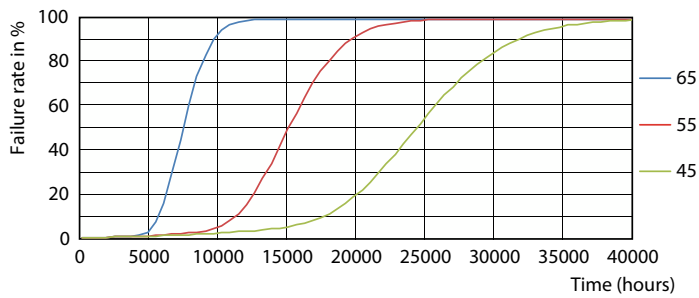

Light Distribution Diagram - Ledtube DE 600mm 9W 740 T8 G13

Ecofit Ledtubes T8

Lifetime

Life Expectancy Diagram - Ledtube DE 600mm 9W 740 T8 G13

Lumen Maintenance Diagram - Ledtube DE 600mm 9W 740 T8 G13

Life Expectancy Diagram - Ledtube DE 600mm 9W 740 T8 G13