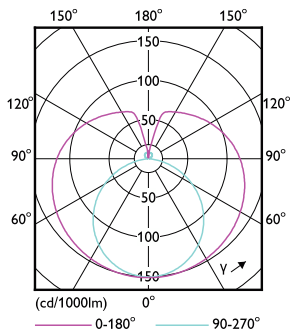

Product	D1	D2	A1	A2	A3
Ledtube DE 600mm 9W 740 T8 G13	25.7 mm	28 mm	588.5 mm	595.5 mm	602.5 mm

Photometric data

General uniform lighting - Ledtube DE 600mm 9W 740 T8 G13

Spectral Power Distribution Colour - Ledtube DE 600mm 9W 740 T8 G13