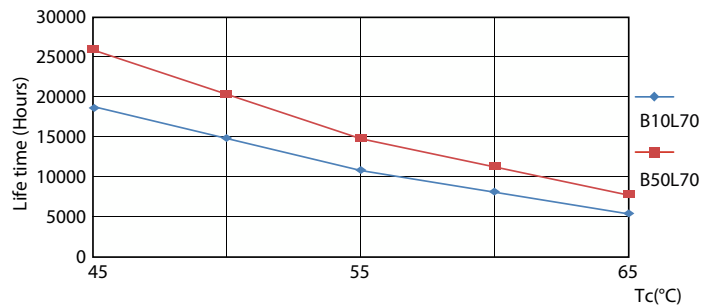

Light Distribution Diagram - Ledtube DE 600mm 9W 740 T8 G13

Ecofit Ledtubes T8

Lifetime

Life Expectancy Diagram - Ledtube DE 600mm 9W 740 T8 G13

Lumen Maintenance Diagram - Ledtube DE 600mm 9W 740 T8 G13

Life Expectancy Diagram - Ledtube DE 600mm 9W 740 T8 G13