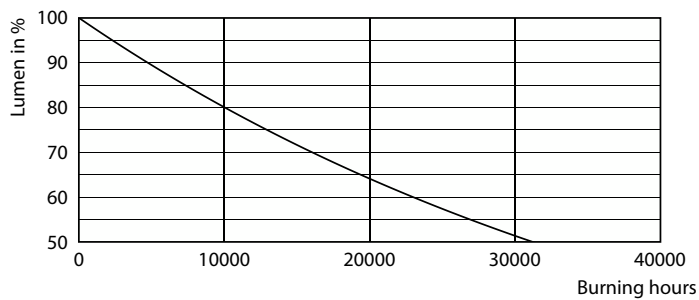

Life Expectancy Diagram - Ledtube DE 600mm 9W 740 T8 G13

Lumen Maintenance Diagram