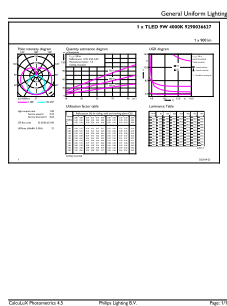

Product	D1	D2	A1	A2	A3
Ledtube DE 600mm 9W 740 T8 G13	25.7 mm	28 mm	588.5 mm	595.5 mm	602.5 mm

Photometric data

General uniform lighting - Ledtube DE 600mm 9W 740 T8 G13

Spectral Power Distribution Colour - Ledtube DE 600mm 9W 740 T8 G13