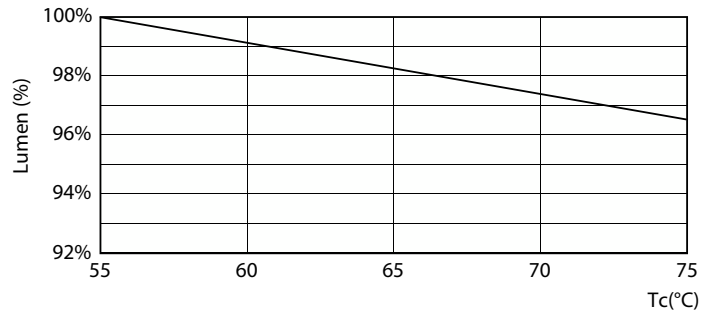

Lumen Maintenance Diagram - Ledtube DE 600mm 9W 740 T8 G13

Ecofit Ledtubes T8

Lifetime