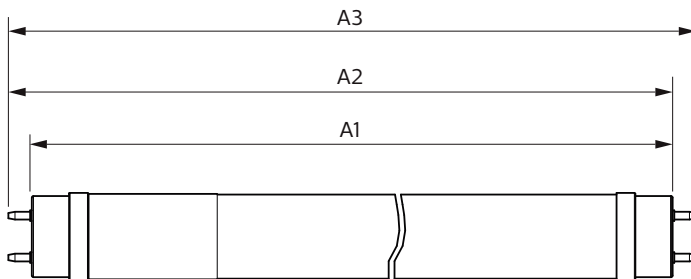

Product	D1	D2	A1	A2	A3
Ledtube DE 600mm 9W 740 T8 G13	25.7 mm	28 mm	588.5 mm	595.5 mm	602.5 mm

Photometric data

General uniform lighting - Ledtube DE 600mm 9W 740 T8 G13

Spectral Power Distribution Colour - Ledtube DE 600mm 9W 740 T8 G13