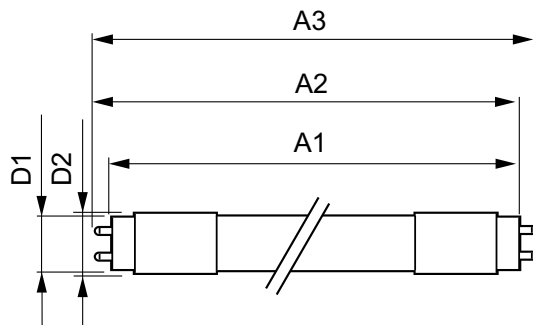

Mécanique et boîtier

Finition ampoule	Dépoli
Matériaux des lampes	Verre

Longueur du produit	1 500 mm
Forme de la lampe	T8

Approbation et application

Classe d'efficacité énergétique	D
Produit à faible consommation	Oui
Homologation	Conformité à la directive RoHS
Consommation d'énergie kWh/1 000 h	23 kWh
Numéro d'enregistrement EPREL	1552698
Marquage CE	Oui
Conforme à RoHS	Oui

Schéma dimensionnel

Product	D1	D2	A1	A2	A3
CorePro LEDtube UN 1500mm UO 23W865 T8	26 mm	28 mm	1 500 mm	1 506 mm	1 514 mm

CorePro LED tube Universal T8

Données photométriques

General uniform lighting - CorePro LEDtube UN 1500mm UO 23W865 T8