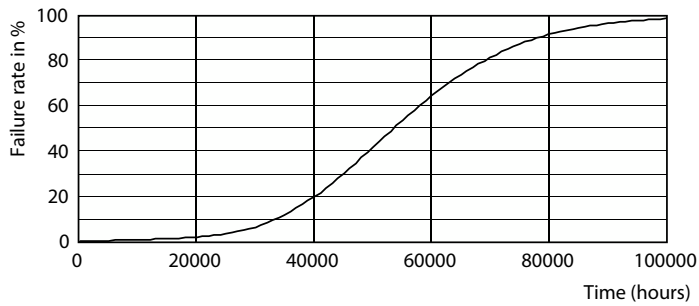

Durée de vie

Life Expectancy Diagram