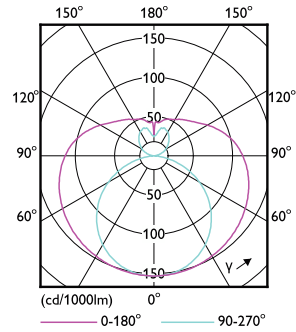

Mécanique et boîtier

Finition ampoule	Dépoli
Matériaux des lampes	Verre

Longueur du produit	1 500 mm
Forme de la lampe	T8

Approbation et application

Classe d'efficacité énergétique	D
Produit à faible consommation	Oui
Homologation	Conformité à la directive RoHS
Consommation d'énergie kWh/1 000 h	23 kWh
Numéro d'enregistrement EPREL	1552698
Marquage CE	Oui
Conforme à RoHS	Oui

Schéma dimensionnel

Product	D1	D2	A1	A2	A3
CorePro LEDtube UN 1500mm UO 23W865 T8	26 mm	28 mm	1 500 mm	1 506 mm	1 514 mm

CorePro LED tube Universal T8

Données photométriques

General uniform lighting - CorePro LEDtube UN 1500mm UO 23W865 T8