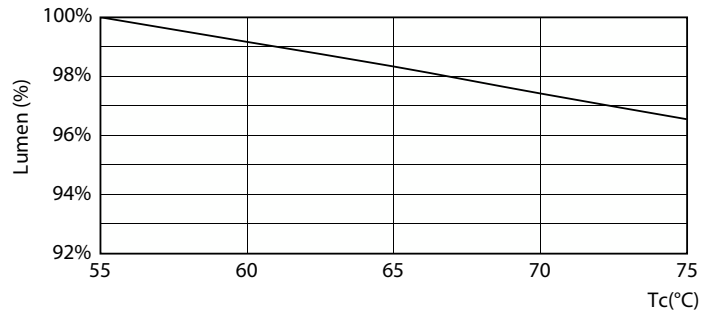

Lumen Maintenance Diagram - CorePro LEDtube UN 1500mm UO 23W865 T8