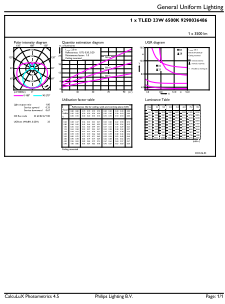

Mécanique et boîtier

Finition ampoule	Dépoli
Matériaux des lampes	Verre

Longueur du produit	1 500 mm
Forme de la lampe	T8

Approbation et application

Classe d'efficacité énergétique	D
Produit à faible consommation	Oui
Homologation	Conformité à la directive RoHS
Consommation d'énergie kWh/1 000 h	23 kWh
Numéro d'enregistrement EPREL	1552698
Marquage CE	Oui
Conforme à RoHS	Oui

Données du produit

Nom du produit de la commande	CorePro LEDtube UN 1500mm UO 23W865 T8
Nom de produit complet	CorePro LEDtube UN 1500mm UO 23W865 T8
Code EOC	872016920006700
Code de commande	20006700
Code 12NC	929003648602
Numérateur - Quantité par kit	1
Poids net (pièce)	0,255 kg
Code EAN – Produit/Boîte	8720169200067
Conditionnement par carton	20
Codes EAN/UPC – Boîte	8720169200074

Schéma dimensionnel

Product	D1	D2	A1	A2	A3
CorePro LEDtube UN 1500mm UO 23W865 T8	26 mm	28 mm	1 500 mm	1 506 mm	1 514 mm

CorePro LED tube Universal T8

Données photométriques

General uniform lighting - CorePro LEDtube UN 1500mm UO 23W865 T8