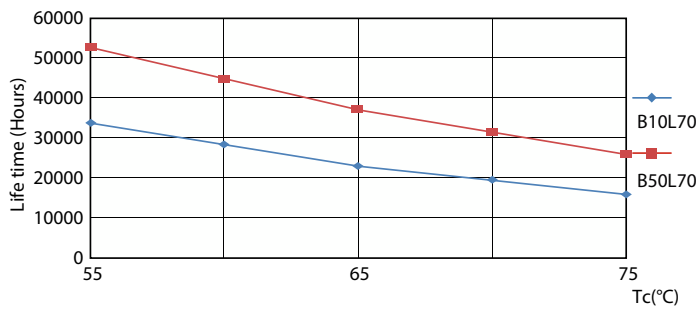

Lumen Maintenance Diagram - CorePro LEDtube UN 1500mm UO 23W865 T8

LifetimeVsTc