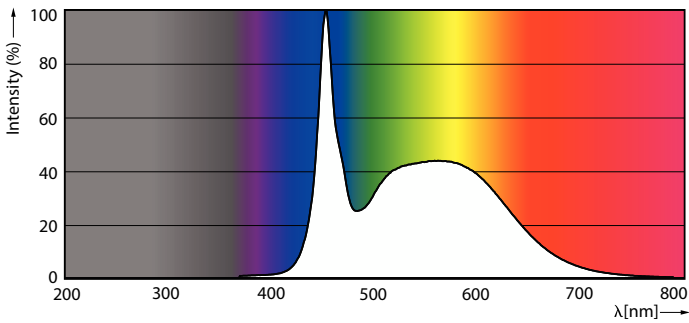

Spectral Power Distribution Colour - CorePro LEDtube UN 1500mm UO 23W865 T8