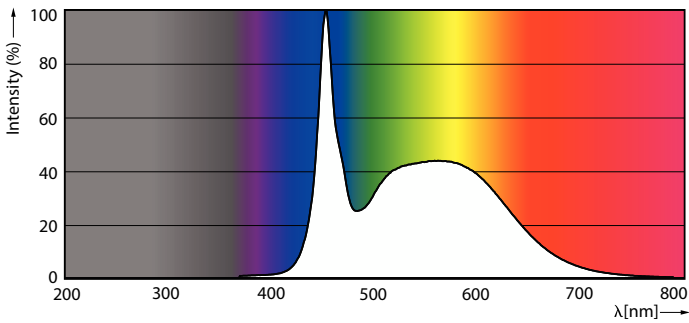

General uniform lighting - CorePro LEDtube UN 1500mm UO 23W865 T8

Spectral Power Distribution Colour - CorePro LEDtube UN 1500mm UO 23W865 T8