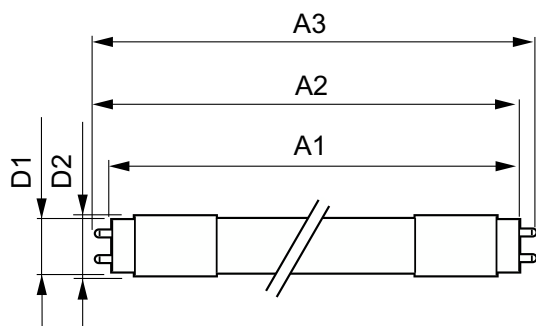

Temperatur

Umgebungstemperaturbereich	-20 bis +45 °C
Gehäusetemperatur (Nom)	55 °C

Lichtregelung und Dimmen

Dimmbar	Nein

Mechanik und Gehäuse

Kolbenausführung	Matt
Kolbenmaterial	Glas
Produktlänge	1.500 mm
Kolbenform	T8

Genehmigung und Anwendung

Energieeffizienzklasse	D
Energiesparendes Produkt	Ja
Zeichen & Zertifikate	RoHS konform
Energieverbrauch kWh/1.000 Std.	23 kWh
EPREL Registrierungsnummer	1552698
CE-Zeichen	Ja
EU RoHS-konform	Ja

Produktdaten

Bestell-Produktname	CorePro LEDtube UN 1500mm UO 23W865 T8
Gesamtbezeichnung des Produkts	CorePro LEDtube UN 1500mm UO 23W865 T8
Gesamt-Produktcode	872016920006700
Bestellcode	20006700
Material-Nr. (12NC)	929003648602
Anzahl pro Verpackung	1
Nettogewicht (Einzelteil)	0,255 kg
EAN/UPC – Produkt/Kiste	8720169200067
Zähler - Pakete pro Außenkarton	20
EAN Umverpackung	8720169200074

Abmessungsskizzen

Product	D1	D2	A1	A2	A3
CorePro LEDtube UN 1500mm UO 23W865 T8	26 mm	28 mm	1.500 mm	1.506 mm	1.514 mm