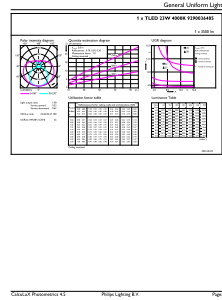

Mécanique et boîtier

Finition ampoule	Dépoli
Matériaux des lampes	Verre

Longueur du produit	1 500 mm
Forme de la lampe	T8

Approbation et application

Classe d'efficacité énergétique	D
Produit à faible consommation	Oui
Homologation	Conformité à la directive RoHS
Consommation d'énergie kWh/1 000 h	23 kWh
Numéro d'enregistrement EPREL	1552697
Marquage CE	Oui
Conforme à RoHS	Oui

Données du produit

Nom du produit de la commande	CorePro LEDtube UN 1500mm UO 23W840 T8
Nom de produit complet	CorePro LEDtube UN 1500mm UO 23W840 T8
Code EOC	872016920004300
Code de commande	20004300
Code 12NC	929003648502
Numérateur - Quantité par kit	1
Poids net (pièce)	0,255 kg
Code EAN – Produit/Boîte	8720169200043
Conditionnement par carton	20
Codes EAN/UPC – Boîte	8720169200050

Schéma dimensionnel

Product	D1	D2	A1	A2	A3
CorePro LEDtube UN 1500mm UO 23W840 T8	26 mm	28 mm	1 500 mm	1 506 mm	1 514 mm

CorePro LED tube Universal T8

Données photométriques

Spectral Power Distribution Colour - CorePro LEDtube UN 1500mm UO 23W840 T8