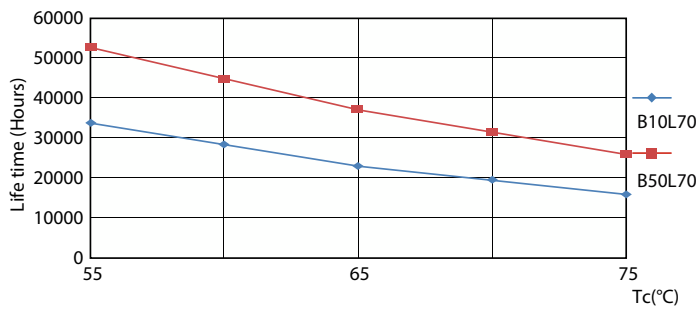

Lumen Maintenance Diagram - CorePro LEDtube UN 1500mm UO 23W840 T8

LifetimeVsTc