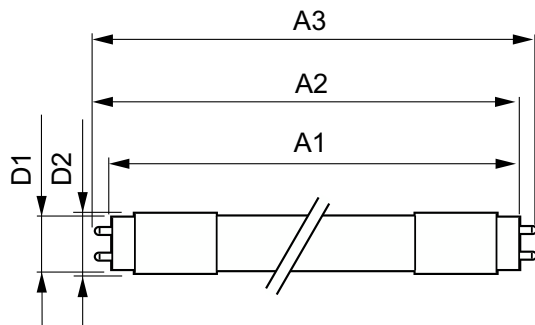

Mécanique et boîtier

Finition ampoule	Dépoli
Matériaux des lampes	Verre

Longueur du produit	1 500 mm
Forme de la lampe	T8

Approbation et application

Classe d'efficacité énergétique	D
Produit à faible consommation	Oui
Homologation	Conformité à la directive RoHS
Consommation d'énergie kWh/1 000 h	23 kWh
Numéro d'enregistrement EPREL	1552697
Marquage CE	Oui
Conforme à RoHS	Oui

Données du produit

Nom du produit de la commande	CorePro LEDtube UN 1500mm UO 23W840 T8
Nom de produit complet	CorePro LEDtube UN 1500mm UO 23W840 T8
Code EOC	872016920004300
Code de commande	20004300
Code 12NC	929003648502
Numérateur - Quantité par kit	1
Poids net (pièce)	0,255 kg
Code EAN – Produit/Boîte	8720169200043
Conditionnement par carton	20
Codes EAN/UPC – Boîte	8720169200050

Schéma dimensionnel

Product	D1	D2	A1	A2	A3
CorePro LEDtube UN 1500mm UO 23W840 T8	26 mm	28 mm	1 500 mm	1 506 mm	1 514 mm

CorePro LED tube Universal T8

Données photométriques

Spectral Power Distribution Colour - CorePro LEDtube UN 1500mm UO 23W840 T8