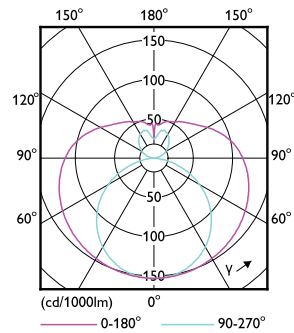

Light Distribution Diagram - CorePro LEDtube UN 1500mm UO 23W840 T8