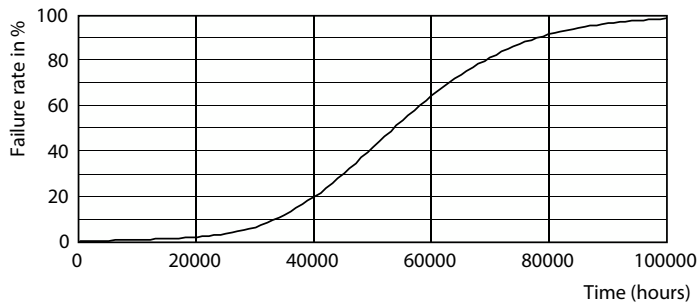

Lebensdauer

Life Expectancy Diagram