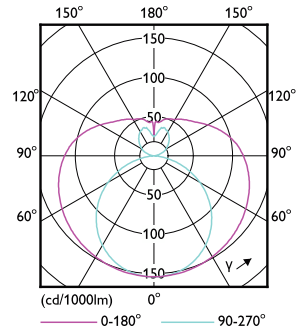

Light Distribution Diagram - CorePro LEDtube UN 1500mm UO 23W830 T8

General uniform lighting - CorePro LEDtube UN 1500mm UO 23W830 T8