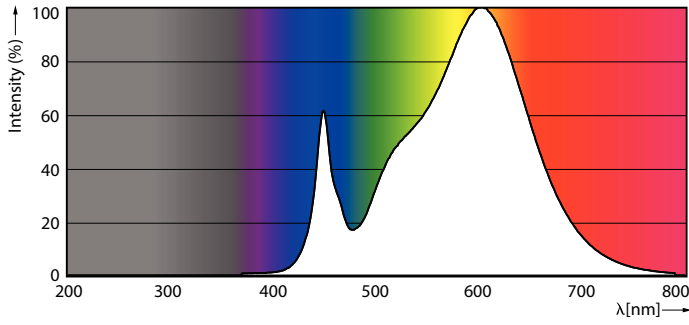

CorePro LEDtube Universal T8

Photometrische Daten

Spectral Power Distribution Colour - CorePro LEDtube UN 1500mm UO 23W830 T8