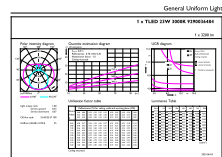

## Photometrische Daten

Spectral Power Distribution Colour - CorePro LEDtube UN 1500mm UO 23W830 T8

Light Distribution Diagram - CorePro LEDtube UN 1500mm UO 23W830 T8

General uniform lighting - CorePro LEDtube UN 1500mm UO 23W830 T8