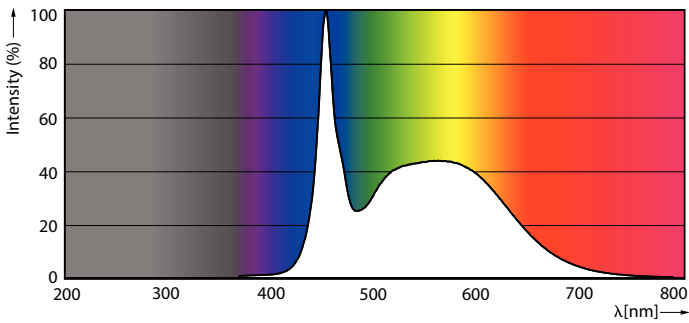

Spectral Power Distribution Colour - CorePro LEDtube UN 1200mm UO 15.5W865 T8