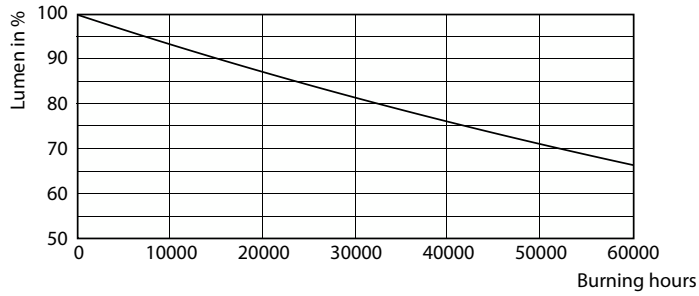

Lumen Maintenance Diagram - CorePro LEDtube UN 1200mm UO 15.5W865 T8