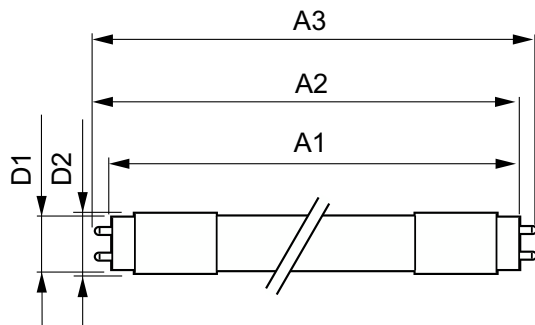

Température

Gamme de températures ambiantes	-20 à +45 °C
Température maximale du produit (nom.)	50 °C

Commandes et gradation

Variation de l'intensité lumineuse	Non

Mécanique et boîtier

Finition ampoule	Dépoli
Matériaux des lampes	Verre

Longueur du produit	1 200 mm
Forme de la lampe	T8

Approbation et application

Classe d'efficacité énergétique	D
Produit à faible consommation	Oui
Homologation	Conformité à la directive RoHS
Consommation d'énergie kWh/1 000 h	16 kWh
Numéro d'enregistrement EPREL	1552695
Marquage CE	Oui
Conforme à RoHS	Oui

Données du produit

Nom du produit de la commande	CorePro LEDtube UN 1200mm UO 15.5W865 T8
Nom de produit complet	CorePro LEDtube UN 1200mm UO 15.5W865 T8
Code EOC	872016920000500
Code de commande	20000500
Code 12NC	929003648302
Numérateur - Quantité par kit	1
Poids net (pièce)	0,202 kg
Code EAN – Produit/Boîte	8720169200005
Conditionnement par carton	20
Codes EAN/UPC – Boîte	8720169200012

Schéma dimensionnel

Product	D1	D2	A1	A2	A3
CorePro LEDtube UN 1200mm UO 15.5W865 T8	26 mm	28 mm	1 199 mm	1 205 mm	1 213 mm