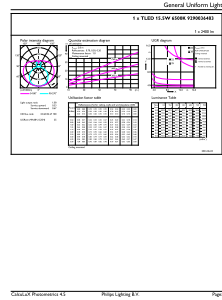

CorePro LED tube Universal T8

Données photométriques

General uniform lighting - CorePro LEDtube UN 1200mm UO 15.5W865 T8