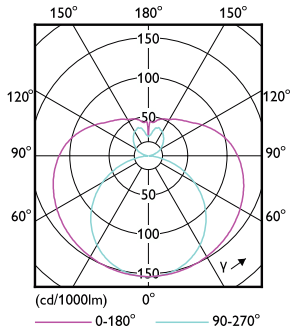

CorePro LED tube Universal T8

Données photométriques

Light Distribution Diagram - CorePro LEDtube UN 1200mm UO 15.5W865 T8