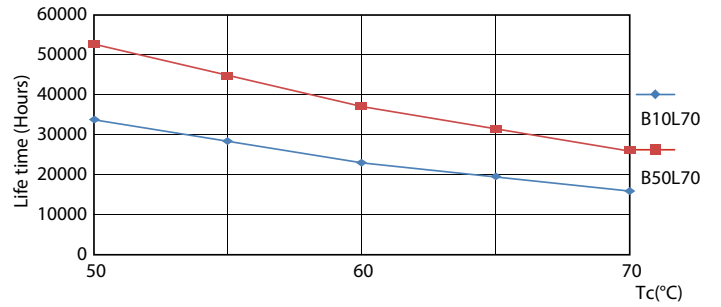

LifetimeVsTc

CorePro LED tube Universal T8

Durée de vie

FailureRate