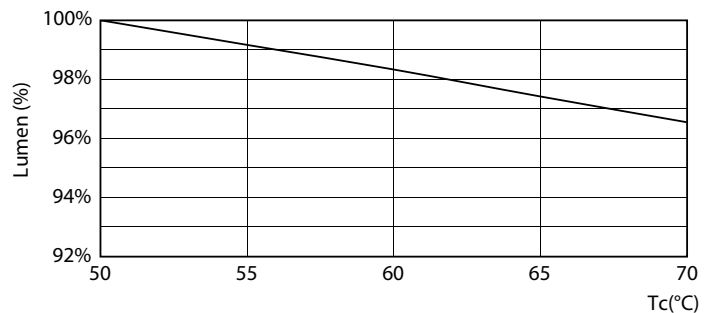

Lumen Maintenance Diagram - CorePro LEDtube UN 1200mm UO 15.5W865 T8