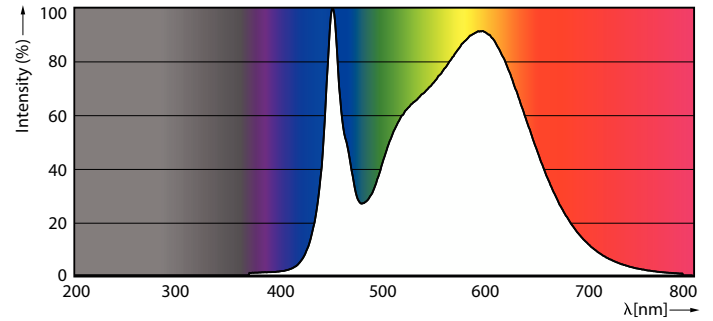

Spectral Power Distribution Colour - CorePro LEDtube UN 1200mm UO 15.5W840 T8