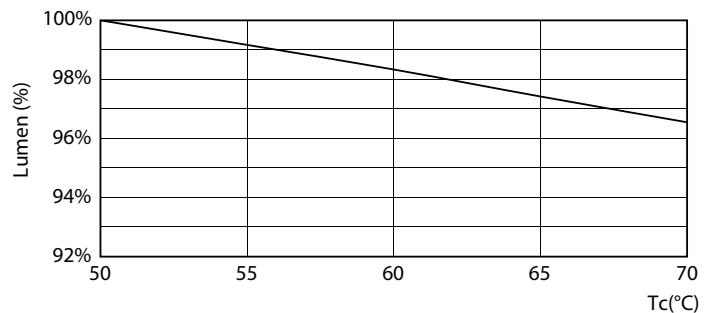

Lumen Maintenance Diagram - CorePro LEDtube UN 1200mm UO 15.5W840 T8