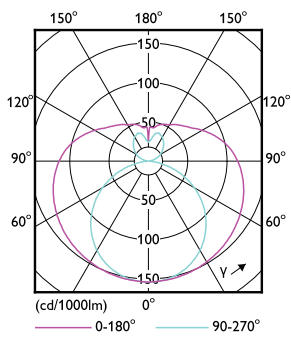

Mécanique et boîtier

Finition ampoule	Dépoli
Matériaux des lampes	Verre
Longueur du produit	1 200 mm

Forme de la lampe	T8
-------------------	----

Approbation et application

Classe d'efficacité énergétique	D
Produit à faible consommation	Oui
Homologation	Conformité à la directive RoHS
Consommation d'énergie kWh/1 000 h	16 kWh
Numéro d'enregistrement EPREL	1552694
Marquage CE	Oui
Conforme à RoHS	Oui

Schéma dimensionnel

Product	D1	D2	A1	A2	A3
CorePro LEDtube UN 1200mm UO 15.5W840 T8	26 mm	28 mm	1 199 mm	1 205 mm	1 213 mm

CorePro LED tube Universal T8

Données photométriques

General uniform lighting - CorePro LEDtube UN 1200mm UO 15.5W840 T8

Spectral Power Distribution Colour - CorePro LEDtube UN 1200mm UO 15.5W840 T8

Light Distribution Diagram - CorePro LEDtube UN 1200mm UO 15.5W840 T8

Durée de vie

Life Expectancy Diagram

Lumen Maintenance Diagram - CorePro LEDtube UN 1200mm UO 15.5W840 T8