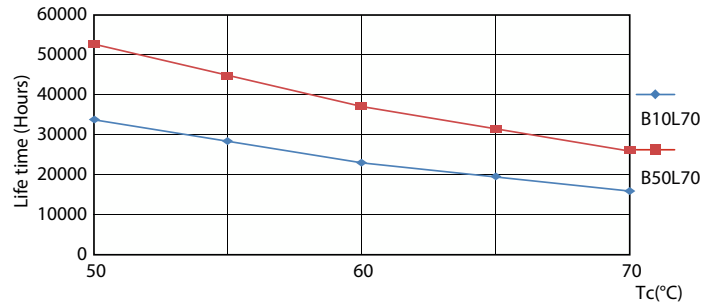

LifetimeVsTc

CorePro LED tube Universal T8

Durée de vie