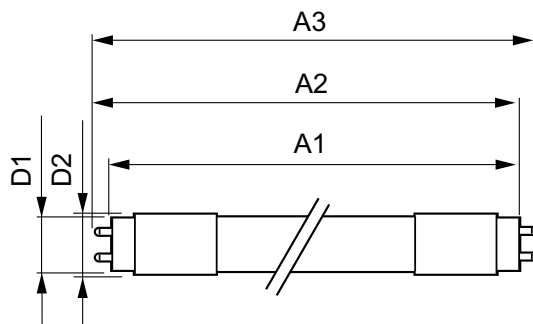

Mécanique et boîtier

Finition ampoule	Dépoli
Matériaux des lampes	Verre
Longueur du produit	1 200 mm

Forme de la lampe	T8
-------------------	----

Approbation et application

Classe d'efficacité énergétique	D
Produit à faible consommation	Oui
Homologation	Conformité à la directive RoHS
Consommation d'énergie kWh/1 000 h	16 kWh
Numéro d'enregistrement EPREL	1552694
Marquage CE	Oui
Conforme à RoHS	Oui

Schéma dimensionnel

Product	D1	D2	A1	A2	A3
CorePro LEDtube UN 1200mm UO 15.5W840 T8	26 mm	28 mm	1 199 mm	1 205 mm	1 213 mm

CorePro LED tube Universal T8

Données photométriques

General uniform lighting - CorePro LEDtube UN 1200mm UO 15.5W840 T8