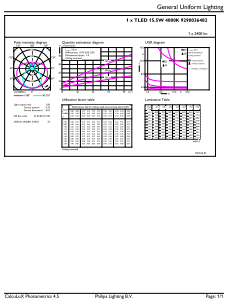

Mécanique et boîtier

Finition ampoule	Dépoli
Matériaux des lampes	Verre
Longueur du produit	1 200 mm

Forme de la lampe	T8
-------------------	----

Approbation et application

Classe d'efficacité énergétique	D
Produit à faible consommation	Oui
Homologation	Conformité à la directive RoHS
Consommation d'énergie kWh/1 000 h	16 kWh
Numéro d'enregistrement EPREL	1552694
Marquage CE	Oui
Conforme à RoHS	Oui

Données du produit

Nom du produit de la commande	CorePro LEDtube UN 1200mm UO 15.5W840 T8
Nom de produit complet	CorePro LEDtube UN 1200mm UO 15.5W840 T8
Code EOC	872016919998900
Code de commande	19998900
Code 12NC	929003648202
Numérateur - Quantité par kit	1
Poids net (pièce)	0,202 kg
Code EAN – Produit/Boîte	8720169199989
Conditionnement par carton	20
Codes EAN/UPC – Boîte	8720169199996

Schéma dimensionnel

Product	D1	D2	A1	A2	A3
CorePro LEDtube UN 1200mm UO 15.5W840 T8	26 mm	28 mm	1 199 mm	1 205 mm	1 213 mm

CorePro LED tube Universal T8

Données photométriques

General uniform lighting - CorePro LEDtube UN 1200mm UO 15.5W840 T8